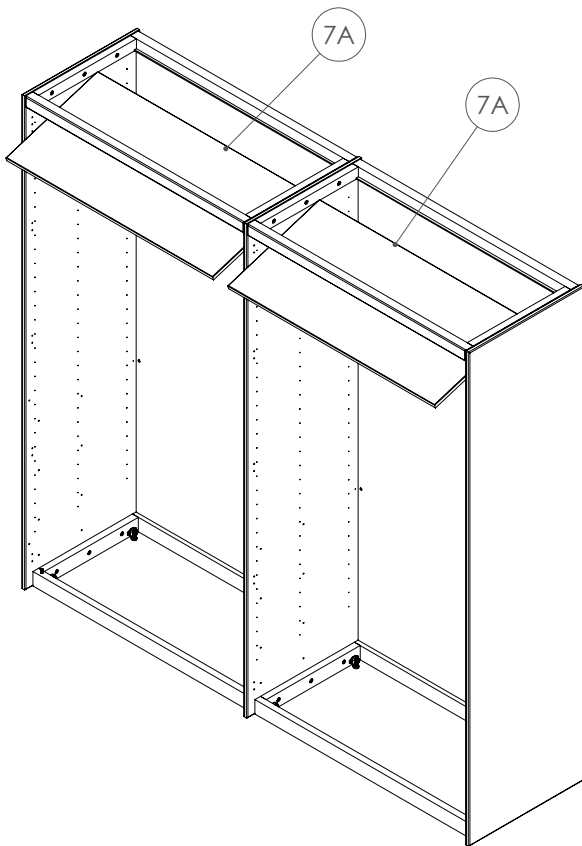

Aufbauanleitung Drehtüren-Kleiderschrank "Albero" - 4-Türer
Instructions de montage armoire à portes battantes « Albero » - 4 portes
Montagehandleiding voor draaideurkast "Albero" - 4-deurs