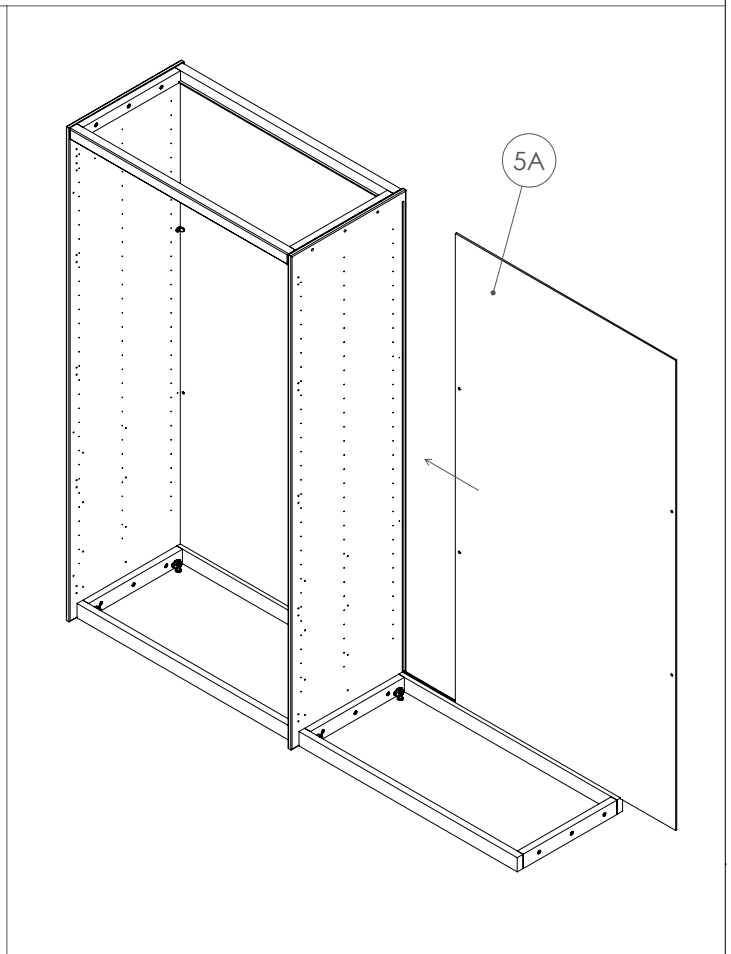

Aufbauanleitung Drehtüren-Kleiderschrank "Albero" - 4-Türer  
 Instructions de montage armoire à portes battantes « Albero » - 4 portes  
 Montagehandleiding voor draaideurkast "Albero" - 4-deurs

- |  |  |  |  |
|--|--|--|--|
| <p><b>A</b></p>  <p>M6x40 x24</p> | <p><b>B</b></p>  <p>x28</p> | <p><b>C</b></p>  <p>x8</p>  | <p><b>D</b></p>  <p>x4</p>  |
| <p><b>E</b></p>  <p>x2</p>        | <p><b>F</b></p>  <p>x8</p>  | <p><b>G</b></p>  <p>x20</p> | <p><b>H</b></p>  <p>x12</p> |

Aufbauanleitung Drehtüren-Kleiderschrank "Albero" - 4-Türer  
Instructions de montage armoire à portes battantes « Albero » - 4 portes  
Montagehandleiding voor draaideurkast "Albero" - 4-deurs

Aufbauanleitung Drehtüren-Kleiderschrank "Albero" - 4-Türer  
 Instructions de montage armoire à portes battantes « Albero » - 4 portes  
 Montagehandleiding voor draaideurkast "Albero" - 4-deurs

Only mount one.

Level in water with  
hex key

Level in water with  
hex key, using the water pass  
presented in picture. Need to water  
pass in both diagonalas, from back to front and in  
lenght direction both on back and front!