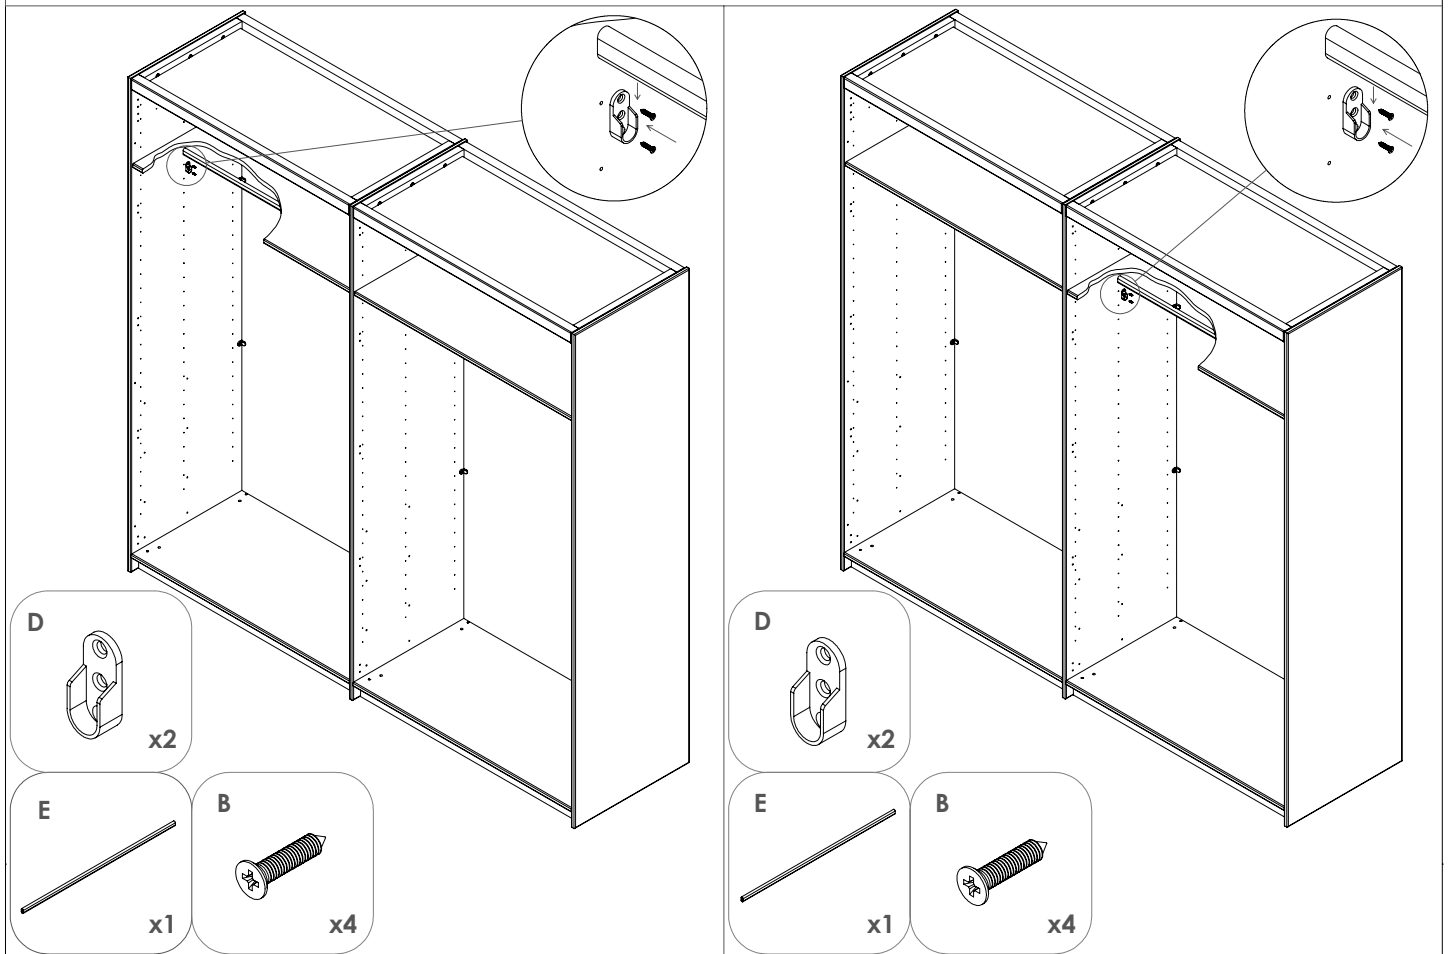

Aufbauanleitung Drehtüren-Kleiderschrank "Albero" - 4-Türer  
Instructions de montage armoire à portes battantes « Albero » - 4 portes  
Montagehandleiding voor draaideurkast "Albero" - 4-deurs

Aufbauanleitung Drehtüren-Kleiderschrank "Albero" - 4-Türer  
Instructions de montage armoire à portes battantes « Albero » - 4 portes  
Montagehandleiding voor draaideurkast "Albero" - 4-deurs

x6

x6

x6

x6

Aufbauanleitung Drehtüren-Kleiderschrank "Albero" - 4-Türer  
Instructions de montage armoire à portes battantes « Albero » - 4 portes  
Montagehandleiding voor draaideurkast "Albero" - 4-deurs