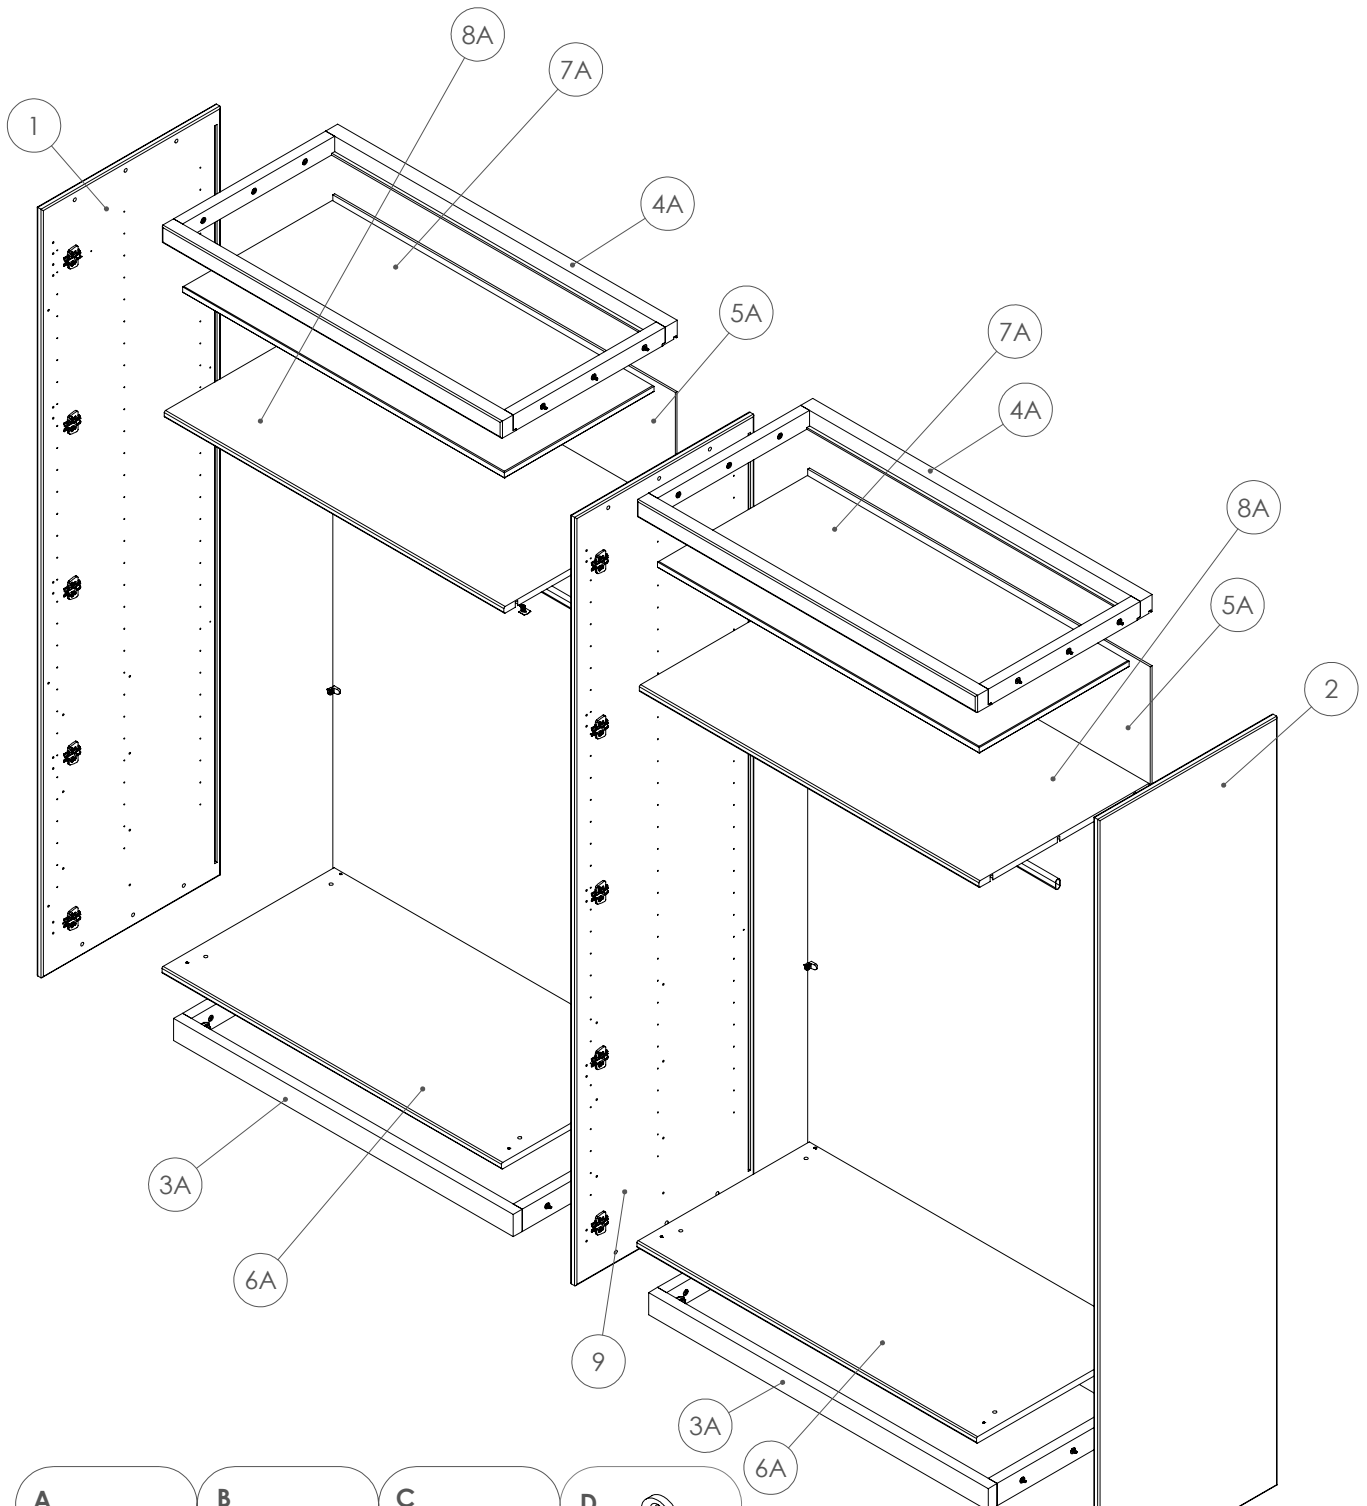

Aufbauanleitung Drehtüren-Kleiderschrank "Albero" - 4-Türer  
 Instructions de montage armoire à portes battantes « Albero » - 4 portes  
 Montagehandleiding voor draaideurkast "Albero" - 4-deurs

- |  |  |  |  |
|--|--|--|--|
| <p><b>A</b></p>  <p>M6x40 x24</p> | <p><b>B</b></p>  <p>x28</p> | <p><b>C</b></p>  <p>x8</p>  | <p><b>D</b></p>  <p>x4</p>  |
| <p><b>E</b></p>  <p>x2</p>        | <p><b>F</b></p>  <p>x8</p>  | <p><b>G</b></p>  <p>x20</p> | <p><b>H</b></p>  <p>x12</p> |

Aufbauanleitung Drehtüren-Kleiderschrank "Albero" - 4-Türer  
Instructions de montage armoire à portes battantes « Albero » - 4 portes  
Montagehandleiding voor draaideurkast "Albero" - 4-deurs

Aufbauanleitung Drehtüren-Kleiderschrank "Albero" - 4-Türer  
Instructions de montage armoire à portes battantes « Albero » - 4 portes  
Montagehandleiding voor draaideurkast "Albero" - 4-deurs

Only mount one.

Level in water with  
hex key

Level in water with  
hex key, using the water pass  
presented in picture. Need to water  
pass in both diagonalas, from back to front and in  
lenght direction both on back and front!