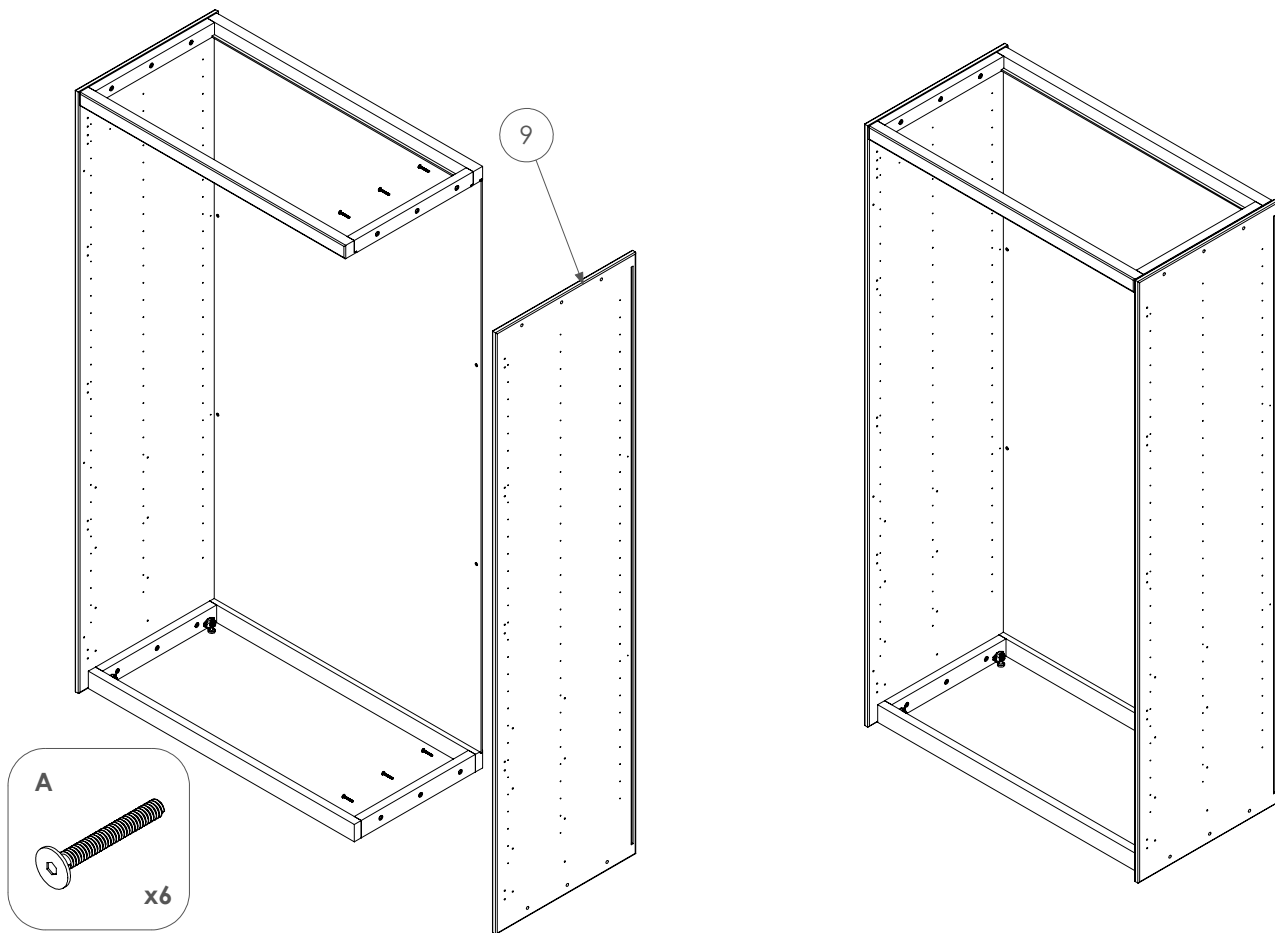

Aufbauanleitung Drehtüren-Kleiderschrank "Albero" - 4-Türer  
 Instructions de montage armoire à portes battantes « Albero » - 4 portes  
 Montagehandleiding voor draaideurkast "Albero" - 4-deurs

- |  |  |  |  |
|--|--|--|--|
| <p><b>A</b></p>  <p>M6x40 x24</p> | <p><b>B</b></p>  <p>x28</p> | <p><b>C</b></p>  <p>x8</p>  | <p><b>D</b></p>  <p>x4</p>  |
| <p><b>E</b></p>  <p>x2</p>        | <p><b>F</b></p>  <p>x8</p>  | <p><b>G</b></p>  <p>x20</p> | <p><b>H</b></p>  <p>x12</p> |

Aufbauanleitung Drehtüren-Kleiderschrank "Albero" - 4-Türer  
Instructions de montage armoire à portes battantes « Albero » - 4 portes  
Montagehandleiding voor draaideurkast "Albero" - 4-deurs

Aufbauanleitung Drehtüren-Kleiderschrank "Albero" - 4-Türer  
 Instructions de montage armoire à portes battantes « Albero » - 4 portes  
 Montagehandleiding voor draaideurkast "Albero" - 4-deurs

Only mount one.

Level in water with  
hex key

Level in water with  
hex key, using the water pass  
presented in picture. Need to water  
pass in both diagonalas, from back to front and in  
lenght direction both on back and front!