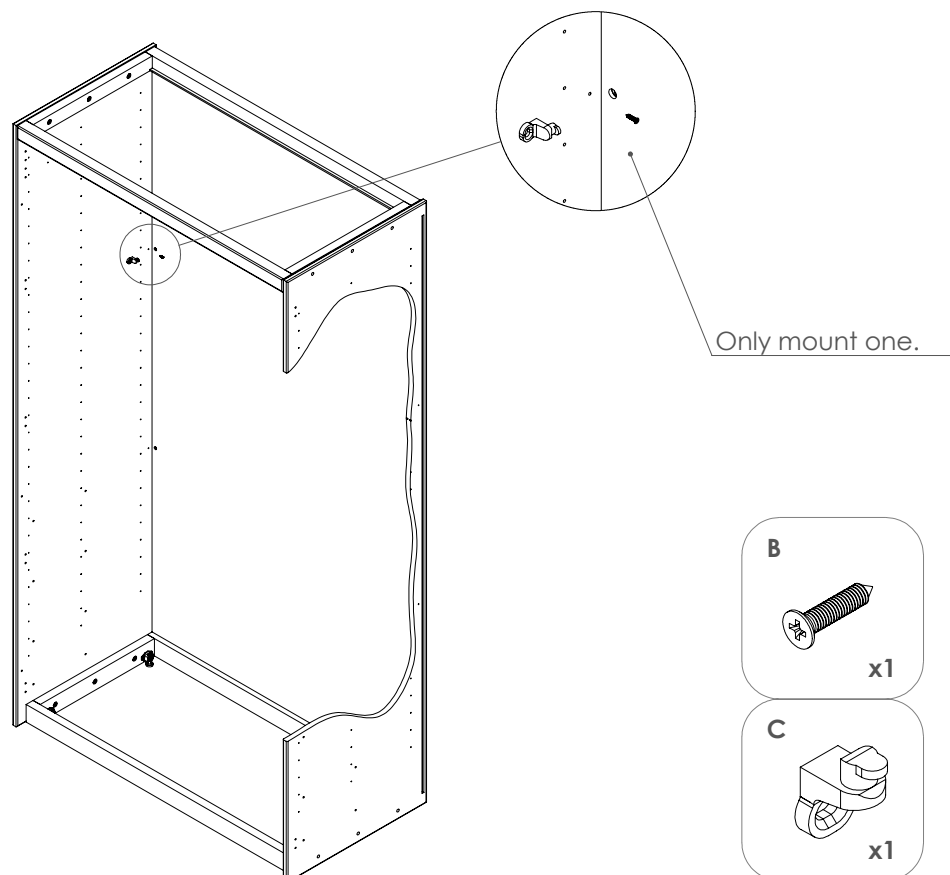

Aufbauanleitung Drehtüren-Kleiderschrank "Albero" - 4-Türer  
 Instructions de montage armoire à portes battantes « Albero » - 4 portes  
 Montagehandleiding voor draaideurkast "Albero" - 4-deurs

- |  |  |  |  |
|--|--|--|--|
| <p><b>A</b></p>  <p>M6x40 x24</p> | <p><b>B</b></p>  <p>x28</p> | <p><b>C</b></p>  <p>x8</p>  | <p><b>D</b></p>  <p>x4</p>  |
| <p><b>E</b></p>  <p>x2</p>        | <p><b>F</b></p>  <p>x8</p>  | <p><b>G</b></p>  <p>x20</p> | <p><b>H</b></p>  <p>x12</p> |

Aufbauanleitung Drehtüren-Kleiderschrank "Albero" - 4-Türer  
Instructions de montage armoire à portes battantes « Albero » - 4 portes  
Montagehandleiding voor draaideurkast "Albero" - 4-deurs

Aufbauanleitung Drehtüren-Kleiderschrank "Albero" - 4-Türer  
 Instructions de montage armoire à portes battantes « Albero » - 4 portes  
 Montagehandleiding voor draaideurkast "Albero" - 4-deurs

Only mount one.

Level in water with  
hex key

Level in water with  
hex key, using the water pass  
presented in picture. Need to water  
pass in both diagonalas, from back to front and in  
lenght direction both on back and front!