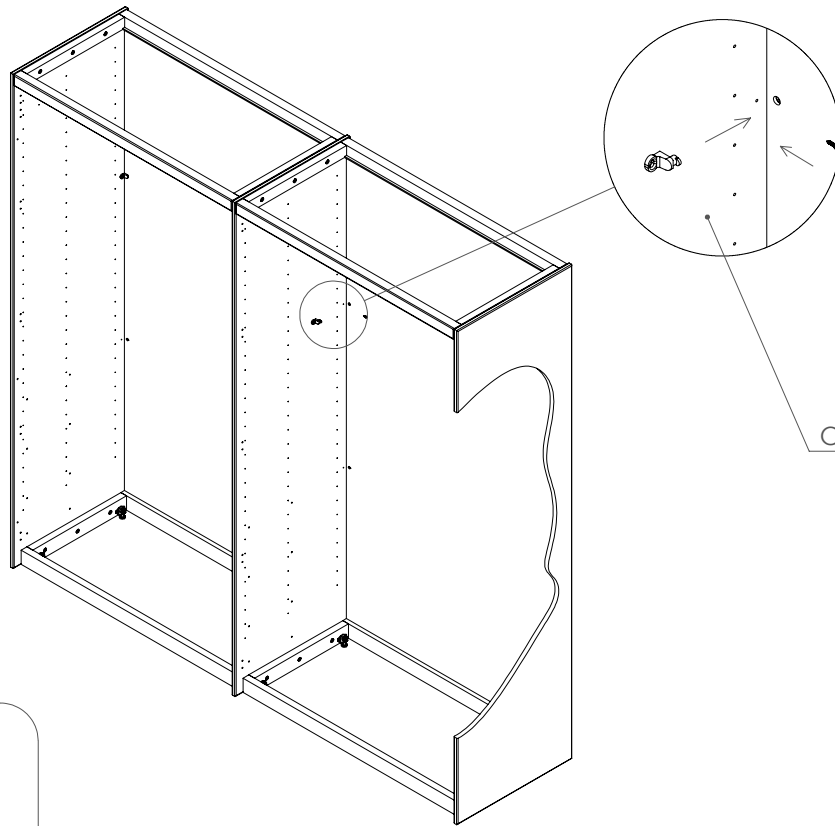

Aufbauanleitung Drehtüren-Kleiderschrank "Albero" - 4-Türer  
 Instructions de montage armoire à portes battantes « Albero » - 4 portes  
 Montagehandleiding voor draaideurkast "Albero" - 4-deurs

- |  |  |  |  |
|--|--|--|--|
| <p><b>A</b></p>  <p>M6x40 x24</p> | <p><b>B</b></p>  <p>x28</p> | <p><b>C</b></p>  <p>x8</p>  | <p><b>D</b></p>  <p>x4</p>  |
| <p><b>E</b></p>  <p>x2</p>        | <p><b>F</b></p>  <p>x8</p>  | <p><b>G</b></p>  <p>x20</p> | <p><b>H</b></p>  <p>x12</p> |

Aufbauanleitung Drehtüren-Kleiderschrank "Albero" - 4-Türer  
Instructions de montage armoire à portes battantes « Albero » - 4 portes  
Montagehandleiding voor draaideurkast "Albero" - 4-deurs

Aufbauanleitung Drehtüren-Kleiderschrank "Albero" - 4-Türer  
 Instructions de montage armoire à portes battantes « Albero » - 4 portes  
 Montagehandleiding voor draaideurkast "Albero" - 4-deurs

Only mount one.

Level in water with  
hex key

Level in water with  
hex key, using the water pass  
presented in picture. Need to water  
pass in both diagonalas, from back to front and in  
lenght direction both on back and front!