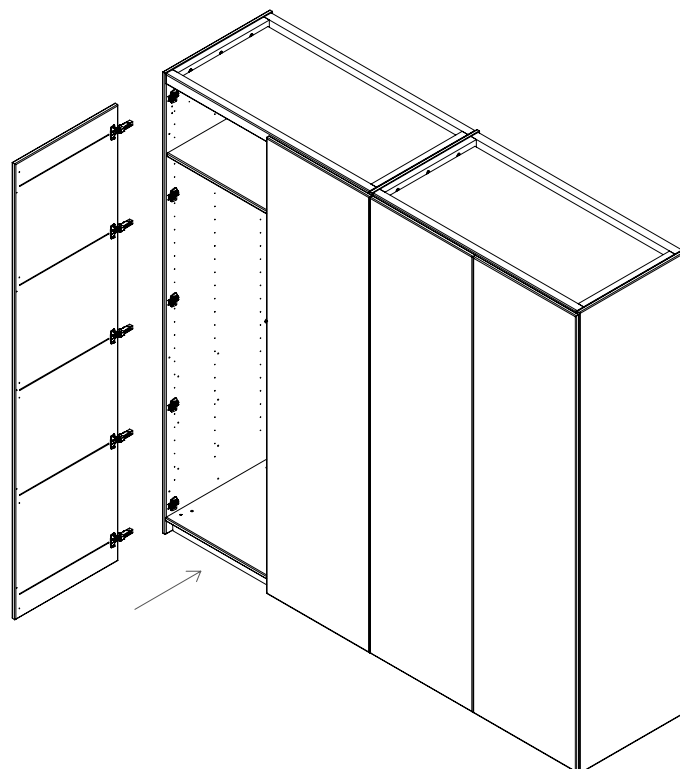

Aufbauanleitung Drehtüren-Kleiderschrank "Albero" - 4-Türer  
Instructions de montage armoire à portes battantes « Albero » - 4 portes  
Montagehandleiding voor draaideurkast "Albero" - 4-deurs

Aufbauanleitung Drehtüren-Kleiderschrank "Albero" - 4-Türer  
 Instructions de montage armoire à portes battantes « Albero » - 4 portes  
 Montagehandleiding voor draaideurkast "Albero" - 4-deurs

x6

x6

x6

x6

Aufbauanleitung Drehtüren-Kleiderschrank "Albero" - 4-Türer  
Instructions de montage armoire à portes battantes « Albero » - 4 portes  
Montagehandleiding voor draaideurkast "Albero" - 4-deurs