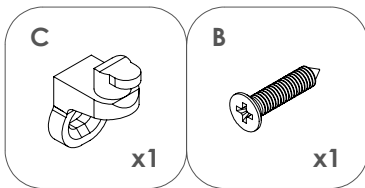

Aufbauanleitung Drehtüren-Kleiderschrank "Albero" - 4-Türer  
 Instructions de montage armoire à portes battantes « Albero » - 4 portes  
 Montagehandleiding voor draaideurkast "Albero" - 4-deurs

- |  |  |  |  |
|--|--|--|--|
| <p><b>A</b></p>  <p>M6x40 x24</p> | <p><b>B</b></p>  <p>x28</p> | <p><b>C</b></p>  <p>x8</p>  | <p><b>D</b></p>  <p>x4</p>  |
| <p><b>E</b></p>  <p>x2</p>        | <p><b>F</b></p>  <p>x8</p>  | <p><b>G</b></p>  <p>x20</p> | <p><b>H</b></p>  <p>x12</p> |

Aufbauanleitung Drehtüren-Kleiderschrank "Albero" - 4-Türer  
Instructions de montage armoire à portes battantes « Albero » - 4 portes  
Montagehandleiding voor draaideurkast "Albero" - 4-deurs

Aufbauanleitung Drehtüren-Kleiderschrank "Albero" - 4-Türer  
 Instructions de montage armoire à portes battantes « Albero » - 4 portes  
 Montagehandleiding voor draaideurkast "Albero" - 4-deurs

Only mount one.

Level in water with  
hex key

Level in water with  
hex key, using the water pass  
presented in picture. Need to water  
pass in both diagonalas, from back to front and in  
lenght direction both on back and front!