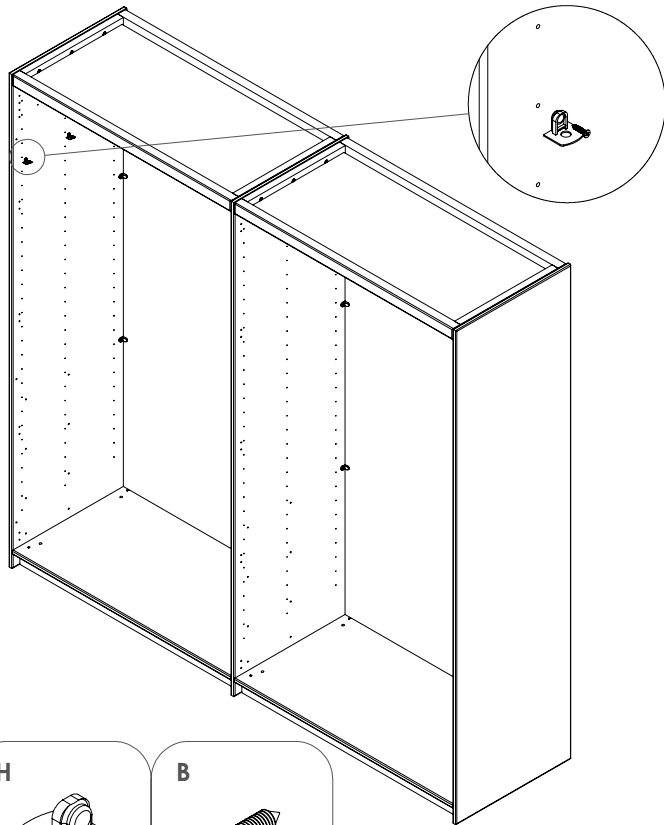

Aufbauanleitung Drehtüren-Kleiderschrank "Albero" - 4-Türer  
Instructions de montage armoire à portes battantes « Albero » - 4 portes  
Montagehandleiding voor draaideurkast "Albero" - 4-deurs

Aufbauanleitung Drehtüren-Kleiderschrank "Albero" - 4-Türer  
 Instructions de montage armoire à portes battantes « Albero » - 4 portes  
 Montagehandleiding voor draaideurkast "Albero" - 4-deurs

Only mount one.

Level in water with  
hex key

Level in water with  
hex key, using the water pass  
presented in picture. Need to water  
pass in both diagonalas, from back to front and in  
lenght direction both on back and front!