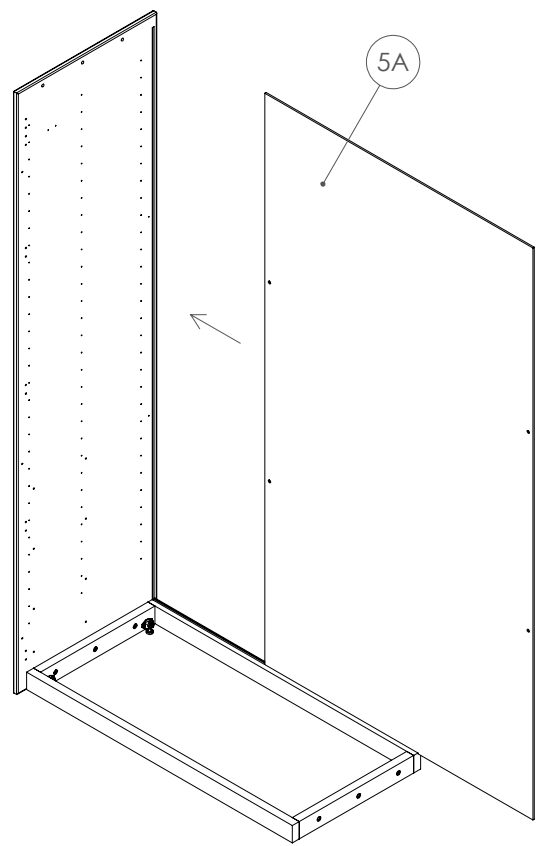

Aufbauanleitung Drehtüren-Kleiderschrank "Albero" - 4-Türer  
 Instructions de montage armoire à portes battantes « Albero » - 4 portes  
 Montagehandleiding voor draaideurkast "Albero" - 4-deurs

- |  |  |  |  |
|--|--|--|--|
| <p><b>A</b></p>  <p>M6x40 x24</p> | <p><b>B</b></p>  <p>x28</p> | <p><b>C</b></p>  <p>x8</p>  | <p><b>D</b></p>  <p>x4</p>  |
| <p><b>E</b></p>  <p>x2</p>        | <p><b>F</b></p>  <p>x8</p>  | <p><b>G</b></p>  <p>x20</p> | <p><b>H</b></p>  <p>x12</p> |

Aufbauanleitung Drehtüren-Kleiderschrank "Albero" - 4-Türer  
Instructions de montage armoire à portes battantes « Albero » - 4 portes  
Montagehandleiding voor draaideurkast "Albero" - 4-deurs

Aufbauanleitung Drehtüren-Kleiderschrank "Albero" - 4-Türer  
 Instructions de montage armoire à portes battantes « Albero » - 4 portes  
 Montagehandleiding voor draaideurkast "Albero" - 4-deurs

Only mount one.

Level in water with  
hex key

Level in water with  
hex key, using the water pass  
presented in picture. Need to water  
pass in both diagonalas, from back to front and in  
lenght direction both on back and front!