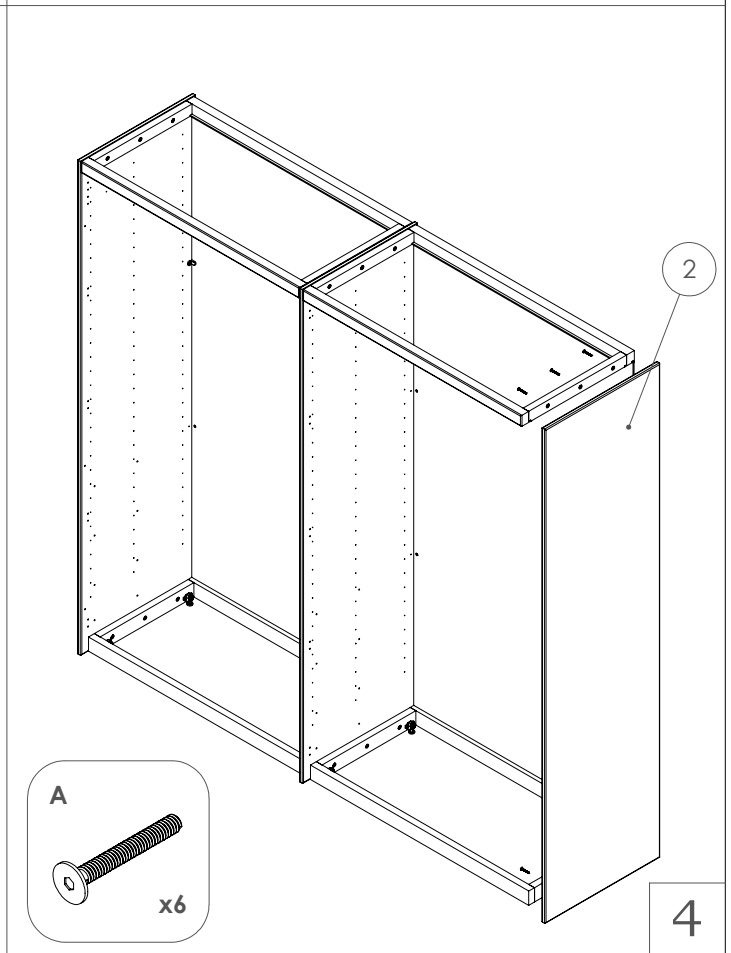

Aufbauanleitung Drehtüren-Kleiderschrank "Albero" - 4-Türer
Instructions de montage armoire à portes battantes « Albero » - 4 portes
Montagehandleiding voor draaideurkast "Albero" - 4-deurs