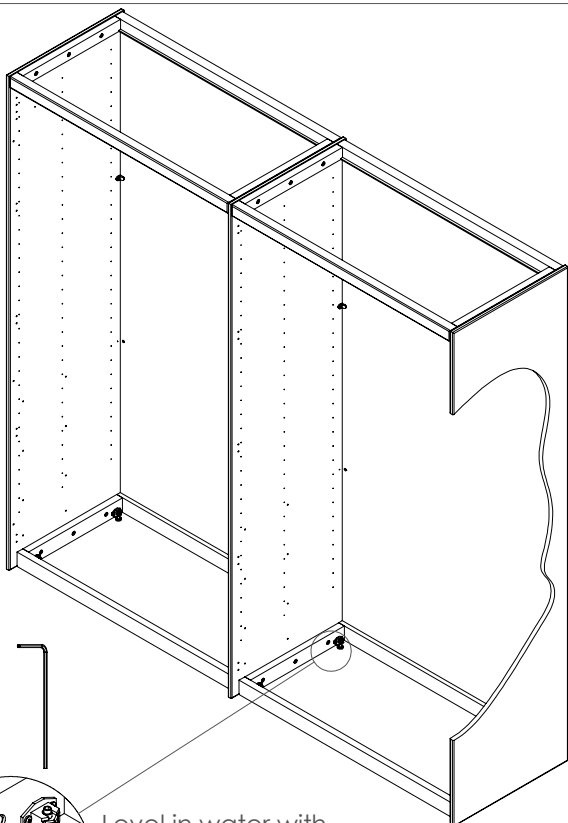

Aufbauanleitung Drehtüren-Kleiderschrank "Albero" - 4-Türer  
 Instructions de montage armoire à portes battantes « Albero » - 4 portes  
 Montagehandleiding voor draaideurkast "Albero" - 4-deurs

- |  |  |  |  |
|--|--|--|--|
| <p><b>A</b></p>  <p>M6x40 x24</p> | <p><b>B</b></p>  <p>x28</p> | <p><b>C</b></p>  <p>x8</p>  | <p><b>D</b></p>  <p>x4</p>  |
| <p><b>E</b></p>  <p>x2</p>        | <p><b>F</b></p>  <p>x8</p>  | <p><b>G</b></p>  <p>x20</p> | <p><b>H</b></p>  <p>x12</p> |

Aufbauanleitung Drehtüren-Kleiderschrank "Albero" - 4-Türer  
Instructions de montage armoire à portes battantes « Albero » - 4 portes  
Montagehandleiding voor draaideurkast "Albero" - 4-deurs

Aufbauanleitung Drehtüren-Kleiderschrank "Albero" - 4-Türer  
 Instructions de montage armoire à portes battantes « Albero » - 4 portes  
 Montagehandleiding voor draaideurkast "Albero" - 4-deurs

Only mount one.

Level in water with  
hex key

Level in water with  
hex key, using the water pass  
presented in picture. Need to water  
pass in both diagonalas, from back to front and in  
lenght direction both on back and front!