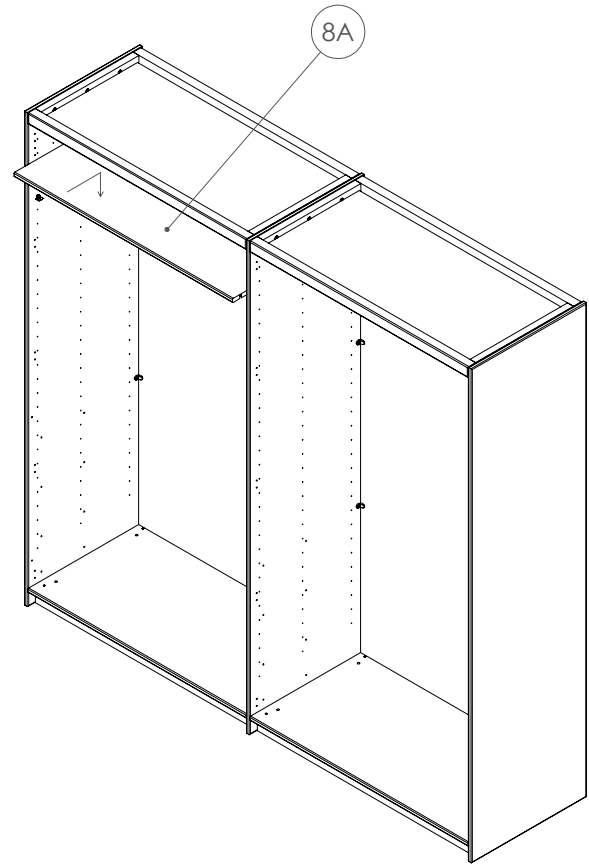

Aufbauanleitung Drehtüren-Kleiderschrank "Albero" - 4-Türer  
 Instructions de montage armoire à portes battantes « Albero » - 4 portes  
 Montagehandleiding voor draaideurkast "Albero" - 4-deurs

- |  |  |  |  |
|--|--|--|--|
| <p><b>A</b></p>  <p>M6x40 x24</p> | <p><b>B</b></p>  <p>x28</p> | <p><b>C</b></p>  <p>x8</p>  | <p><b>D</b></p>  <p>x4</p>  |
| <p><b>E</b></p>  <p>x2</p>        | <p><b>F</b></p>  <p>x8</p>  | <p><b>G</b></p>  <p>x20</p> | <p><b>H</b></p>  <p>x12</p> |

Aufbauanleitung Drehtüren-Kleiderschrank "Albero" - 4-Türer  
Instructions de montage armoire à portes battantes « Albero » - 4 portes  
Montagehandleiding voor draaideurkast "Albero" - 4-deurs

Aufbauanleitung Drehtüren-Kleiderschrank "Albero" - 4-Türer  
 Instructions de montage armoire à portes battantes « Albero » - 4 portes  
 Montagehandleiding voor draaideurkast "Albero" - 4-deurs

Only mount one.

Level in water with  
hex key

Level in water with  
hex key, using the water pass  
presented in picture. Need to water  
pass in both diagonalas, from back to front and in  
lenght direction both on back and front!