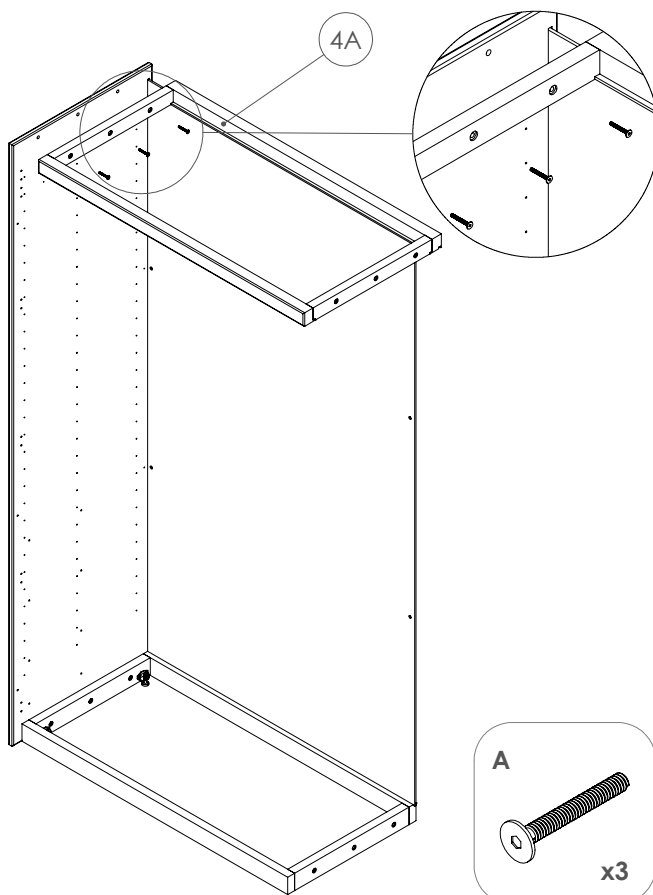

Aufbauanleitung Drehtüren-Kleiderschrank "Albero" - 4-Türer  
 Instructions de montage armoire à portes battantes « Albero » - 4 portes  
 Montagehandleiding voor draaideurkast "Albero" - 4-deurs

- |  |  |  |  |
|--|--|--|--|
| <p><b>A</b></p>  <p>M6x40 x24</p> | <p><b>B</b></p>  <p>x28</p> | <p><b>C</b></p>  <p>x8</p>  | <p><b>D</b></p>  <p>x4</p>  |
| <p><b>E</b></p>  <p>x2</p>        | <p><b>F</b></p>  <p>x8</p>  | <p><b>G</b></p>  <p>x20</p> | <p><b>H</b></p>  <p>x12</p> |

Aufbauanleitung Drehtüren-Kleiderschrank "Albero" - 4-Türer  
Instructions de montage armoire à portes battantes « Albero » - 4 portes  
Montagehandleiding voor draaideurkast "Albero" - 4-deurs

Aufbauanleitung Drehtüren-Kleiderschrank "Albero" - 4-Türer  
Instructions de montage armoire à portes battantes « Albero » - 4 portes  
Montagehandleiding voor draaideurkast "Albero" - 4-deurs

Only mount one.

Level in water with  
hex key

Level in water with  
hex key, using the water pass  
presented in picture. Need to water  
pass in both diagonalas, from back to front and in  
lenght direction both on back and front!