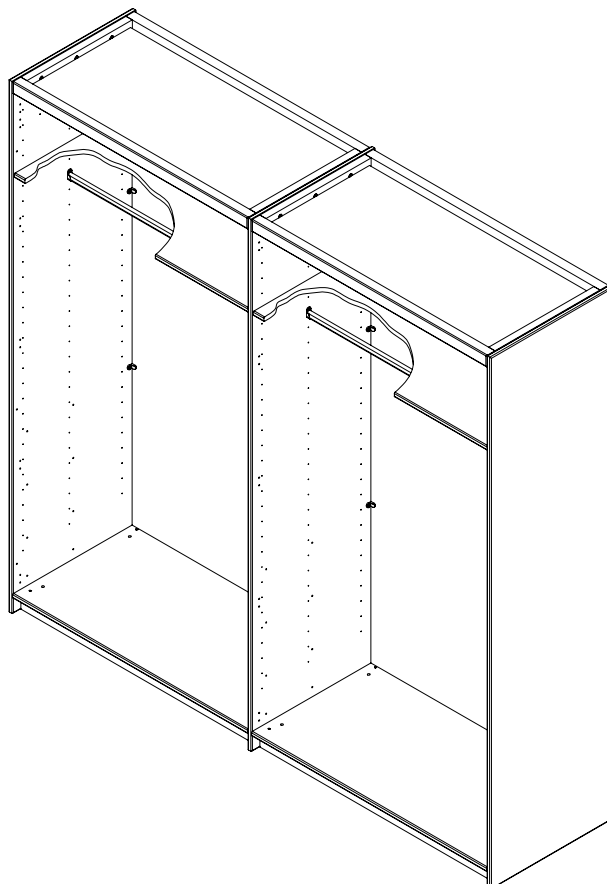

Aufbauanleitung Drehtüren-Kleiderschrank "Albero" - 4-Türer  
 Instructions de montage armoire à portes battantes « Albero » - 4 portes  
 Montagehandleiding voor draaideurkast "Albero" - 4-deurs

- |  |  |  |  |
|--|--|--|--|
| <p><b>A</b></p>  <p>M6x40 x24</p> | <p><b>B</b></p>  <p>x28</p> | <p><b>C</b></p>  <p>x8</p>  | <p><b>D</b></p>  <p>x4</p>  |
| <p><b>E</b></p>  <p>x2</p>        | <p><b>F</b></p>  <p>x8</p>  | <p><b>G</b></p>  <p>x20</p> | <p><b>H</b></p>  <p>x12</p> |

Aufbauanleitung Drehtüren-Kleiderschrank "Albero" - 4-Türer  
Instructions de montage armoire à portes battantes « Albero » - 4 portes  
Montagehandleiding voor draaideurkast "Albero" - 4-deurs

Aufbauanleitung Drehtüren-Kleiderschrank "Albero" - 4-Türer  
Instructions de montage armoire à portes battantes « Albero » - 4 portes  
Montagehandleiding voor draaideurkast "Albero" - 4-deurs

x6

x6

x6

x6

Aufbauanleitung Drehtüren-Kleiderschrank "Albero" - 4-Türer  
Instructions de montage armoire à portes battantes « Albero » - 4 portes  
Montagehandleiding voor draaideurkast "Albero" - 4-deurs