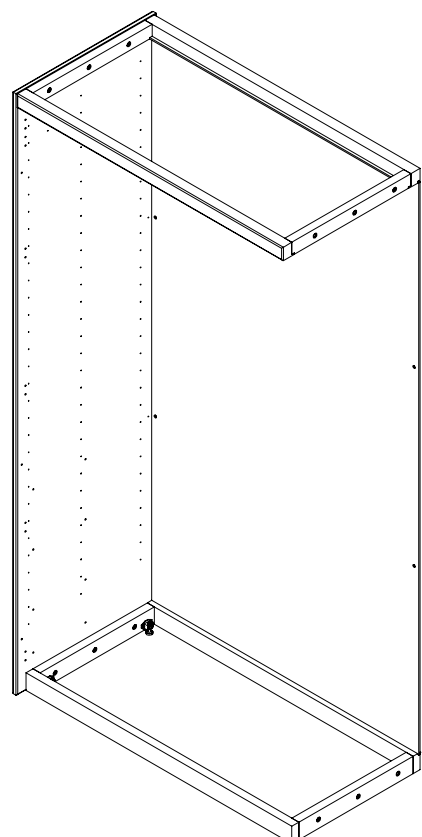

Aufbauanleitung Drehtüren-Kleiderschrank "Albero" - 4-Türer  
 Instructions de montage armoire à portes battantes « Albero » - 4 portes  
 Montagehandleiding voor draaideurkast "Albero" - 4-deurs

- |  |  |  |  |
|--|--|--|--|
| <p><b>A</b></p>  <p>M6x40 x24</p> | <p><b>B</b></p>  <p>x28</p> | <p><b>C</b></p>  <p>x8</p>  | <p><b>D</b></p>  <p>x4</p>  |
| <p><b>E</b></p>  <p>x2</p>        | <p><b>F</b></p>  <p>x8</p>  | <p><b>G</b></p>  <p>x20</p> | <p><b>H</b></p>  <p>x12</p> |

Aufbauanleitung Drehtüren-Kleiderschrank "Albero" - 4-Türer  
Instructions de montage armoire à portes battantes « Albero » - 4 portes  
Montagehandleiding voor draaideurkast "Albero" - 4-deurs

Aufbauanleitung Drehtüren-Kleiderschrank "Albero" - 4-Türer  
 Instructions de montage armoire à portes battantes « Albero » - 4 portes  
 Montagehandleiding voor draaideurkast "Albero" - 4-deurs

Only mount one.

Level in water with  
hex key

Level in water with  
hex key, using the water pass  
presented in picture. Need to water  
pass in both diagonalas, from back to front and in  
lenght direction both on back and front!