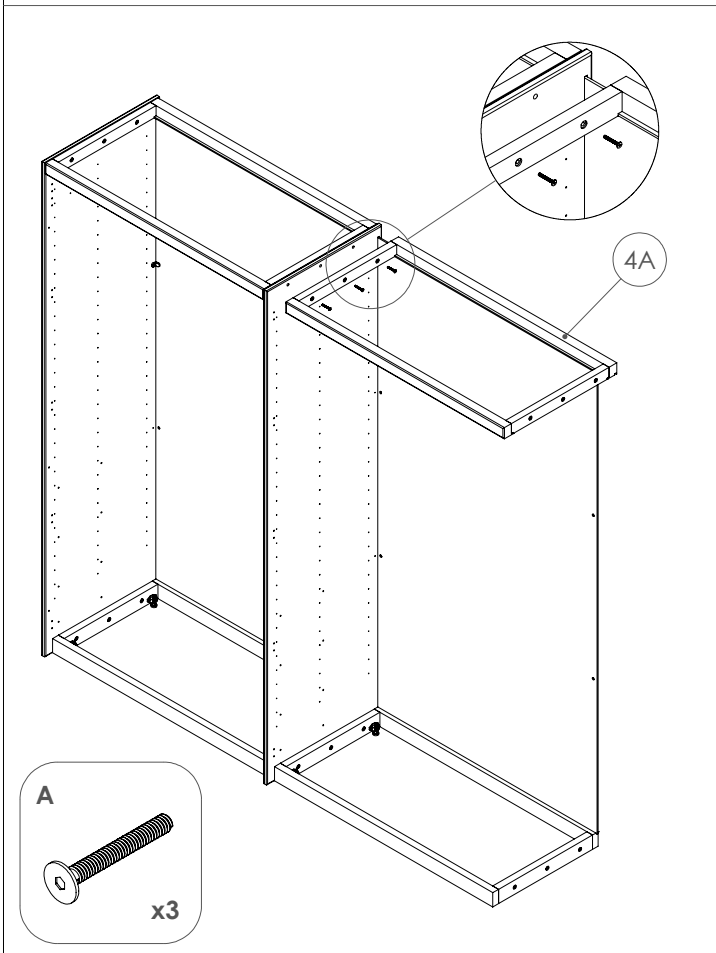

Aufbauanleitung Drehtüren-Kleiderschrank "Albero" - 4-Türer
Instructions de montage armoire à portes battantes « Albero » - 4 portes
Montagehandleiding voor draaideurkast "Albero" - 4-deurs