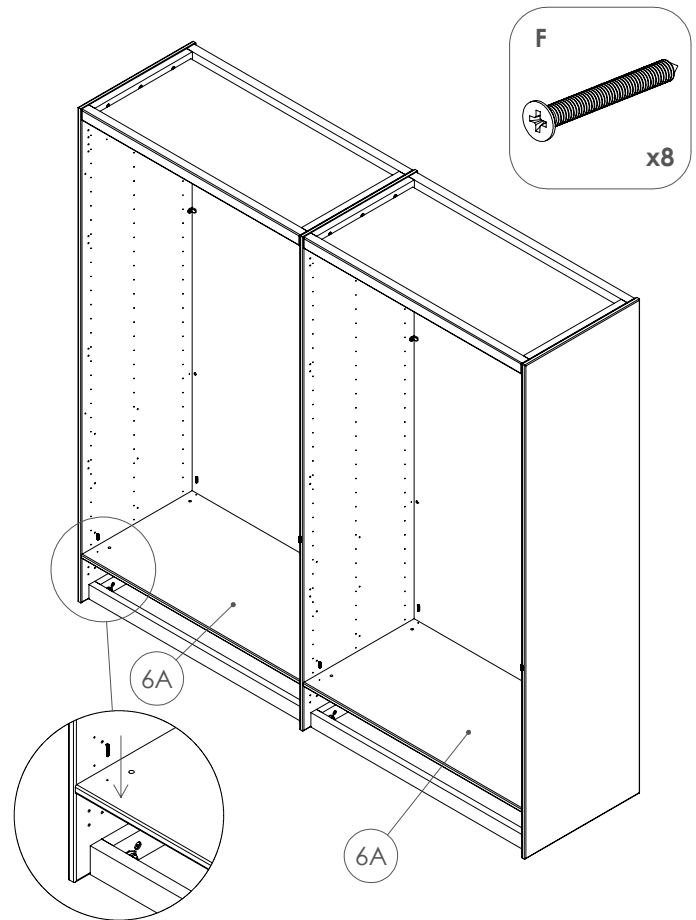

Aufbauanleitung Drehtüren-Kleiderschrank "Albero" - 4-Türer
Instructions de montage armoire à portes battantes « Albero » - 4 portes
Montagehandleiding voor draaideurkast "Albero" - 4-deurs