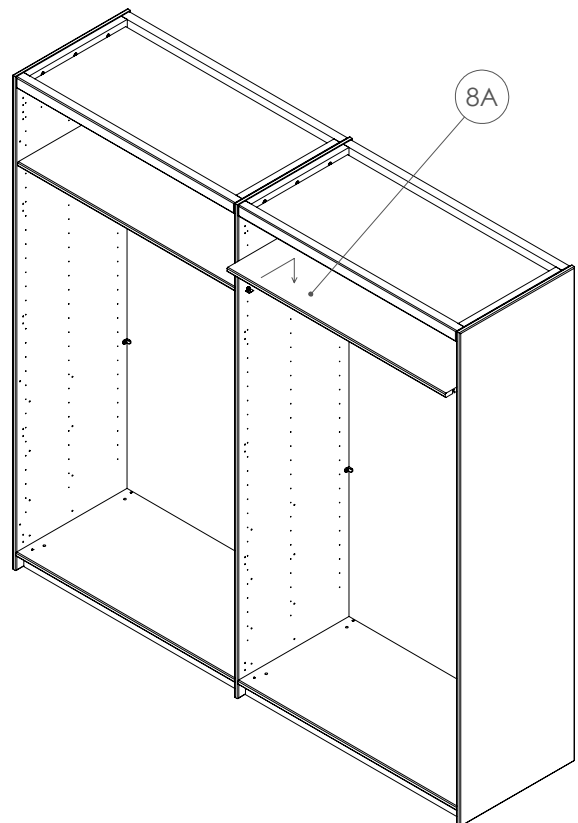

Aufbauanleitung Drehtüren-Kleiderschrank "Albero" - 4-Türer  
 Instructions de montage armoire à portes battantes « Albero » - 4 portes  
 Montagehandleiding voor draaideurkast "Albero" - 4-deurs

- |  |  |  |  |
|--|--|--|--|
| <p><b>A</b></p>  <p>M6x40 x24</p> | <p><b>B</b></p>  <p>x28</p> | <p><b>C</b></p>  <p>x8</p>  | <p><b>D</b></p>  <p>x4</p>  |
| <p><b>E</b></p>  <p>x2</p>        | <p><b>F</b></p>  <p>x8</p>  | <p><b>G</b></p>  <p>x20</p> | <p><b>H</b></p>  <p>x12</p> |

Only mount one.

Level in water with  
hex key

Level in water with  
hex key, using the water pass  
presented in picture. Need to water  
pass in both diagonalas, from back to front and in  
lenght direction both on back and front!

Aufbauanleitung Drehtüren-Kleiderschrank "Albero" - 4-Türer  
Instructions de montage armoire à portes battantes « Albero » - 4 portes  
Montagehandleiding voor draaideurkast "Albero" - 4-deurs

Aufbauanleitung Drehtüren-Kleiderschrank "Albero" - 4-Türer  
Instructions de montage armoire à portes battantes « Albero » - 4 portes  
Montagehandleiding voor draaideurkast "Albero" - 4-deurs

x6

x6

x6

x6

Aufbauanleitung Drehtüren-Kleiderschrank "Albero" - 4-Türer  
Instructions de montage armoire à portes battantes « Albero » - 4 portes  
Montagehandleiding voor draaideurkast "Albero" - 4-deurs