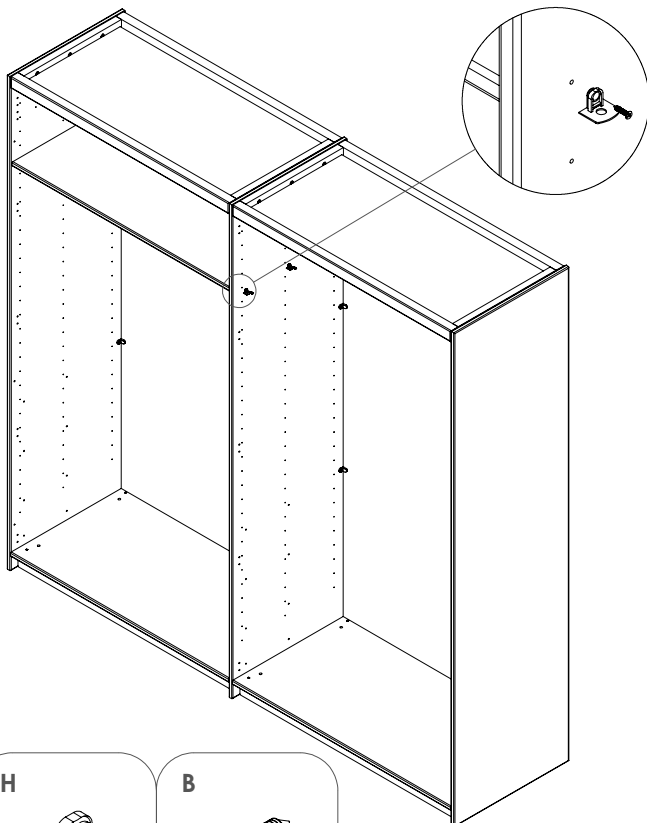

Only mount one.

Level in water with  
hex key

Level in water with  
hex key, using the water pass  
presented in picture. Need to water  
pass in both diagonalas, from back to front and in  
lenght direction both on back and front!

Aufbauanleitung Drehtüren-Kleiderschrank "Albero" - 4-Türer  
Instructions de montage armoire à portes battantes « Albero » - 4 portes  
Montagehandleiding voor draaideurkast "Albero" - 4-deurs

Aufbauanleitung Drehtüren-Kleiderschrank "Albero" - 4-Türer  
Instructions de montage armoire à portes battantes « Albero » - 4 portes  
Montagehandleiding voor draaideurkast "Albero" - 4-deurs

x6

x6

x6

x6

Aufbauanleitung Drehtüren-Kleiderschrank "Albero" - 4-Türer  
Instructions de montage armoire à portes battantes « Albero » - 4 portes  
Montagehandleiding voor draaideurkast "Albero" - 4-deurs