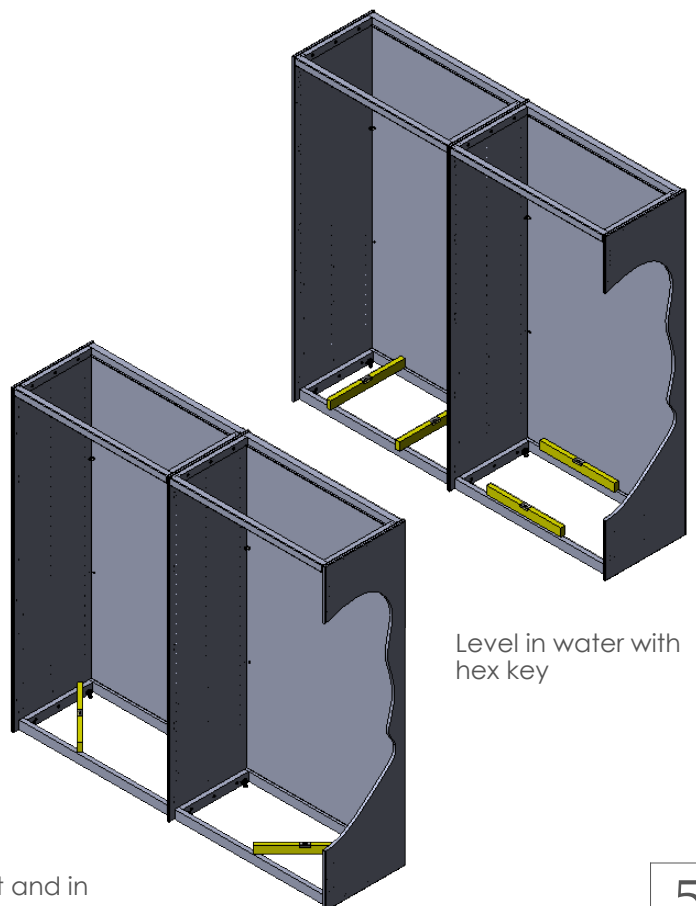

Aufbauanleitung Drehtüren-Kleiderschrank "Albero" - 4-Türer  
 Instructions de montage armoire à portes battantes « Albero » - 4 portes  
 Montagehandleiding voor draaideurkast "Albero" - 4-deurs

- |  |  |  |  |
|--|--|--|--|
| <p><b>A</b></p>  <p>M6x40 x24</p> | <p><b>B</b></p>  <p>x28</p> | <p><b>C</b></p>  <p>x8</p>  | <p><b>D</b></p>  <p>x4</p>  |
| <p><b>E</b></p>  <p>x2</p>        | <p><b>F</b></p>  <p>x8</p>  | <p><b>G</b></p>  <p>x20</p> | <p><b>H</b></p>  <p>x12</p> |

Aufbauanleitung Drehtüren-Kleiderschrank "Albero" - 4-Türer  
Instructions de montage armoire à portes battantes « Albero » - 4 portes  
Montagehandleiding voor draaideurkast "Albero" - 4-deurs

Aufbauanleitung Drehtüren-Kleiderschrank "Albero" - 4-Türer  
 Instructions de montage armoire à portes battantes « Albero » - 4 portes  
 Montagehandleiding voor draaideurkast "Albero" - 4-deurs

Only mount one.

Level in water with  
hex key

Level in water with  
hex key, using the water pass  
presented in picture. Need to water  
pass in both diagonalas, from back to front and in  
lenght direction both on back and front!