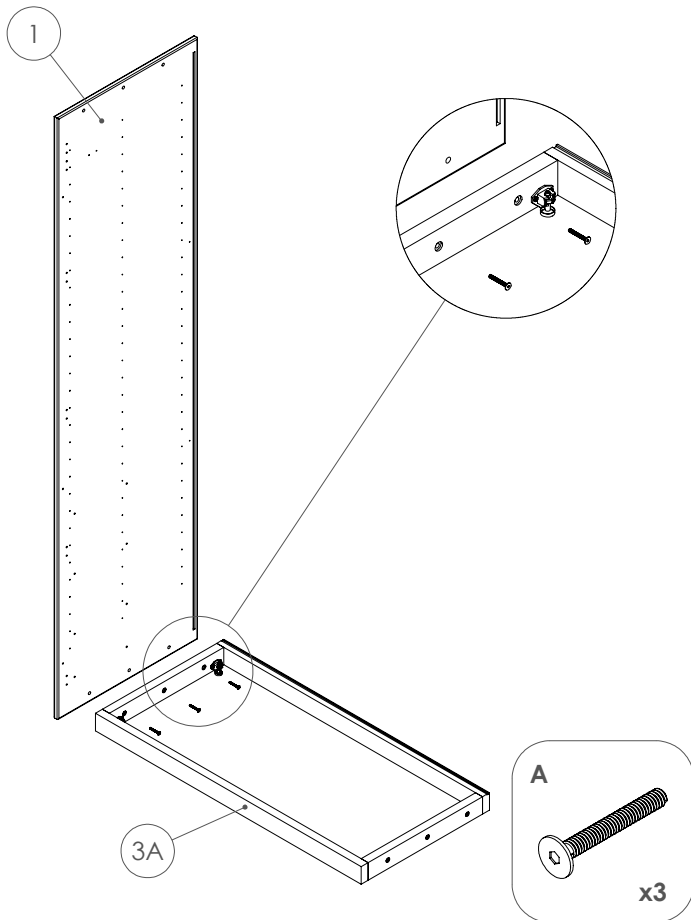

Aufbauanleitung Drehtüren-Kleiderschrank "Albero" - 4-Türer  
 Instructions de montage armoire à portes battantes « Albero » - 4 portes  
 Montagehandleiding voor draaideurkast "Albero" - 4-deurs

- |  |  |  |  |
|--|--|--|--|
| <p><b>A</b></p>  <p>M6x40 x24</p> | <p><b>B</b></p>  <p>x28</p> | <p><b>C</b></p>  <p>x8</p>  | <p><b>D</b></p>  <p>x4</p>  |
| <p><b>E</b></p>  <p>x2</p>        | <p><b>F</b></p>  <p>x8</p>  | <p><b>G</b></p>  <p>x20</p> | <p><b>H</b></p>  <p>x12</p> |

Aufbauanleitung Drehtüren-Kleiderschrank "Albero" - 4-Türer  
Instructions de montage armoire à portes battantes « Albero » - 4 portes  
Montagehandleiding voor draaideurkast "Albero" - 4-deurs

Aufbauanleitung Drehtüren-Kleiderschrank "Albero" - 4-Türer  
Instructions de montage armoire à portes battantes « Albero » - 4 portes  
Montagehandleiding voor draaideurkast "Albero" - 4-deurs

Only mount one.

Level in water with  
hex key

Level in water with  
hex key, using the water pass  
presented in picture. Need to water  
pass in both diagonalas, from back to front and in  
lenght direction both on back and front!