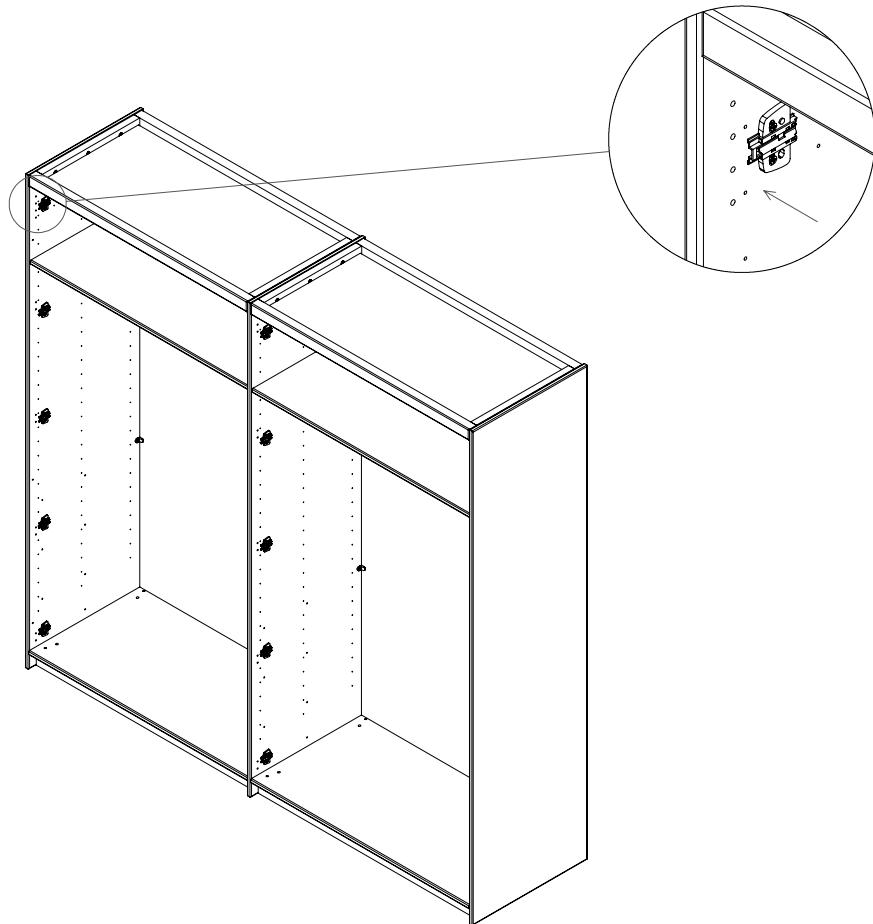

Aufbauanleitung Drehtüren-Kleiderschrank "Albero" - 4-Türer  
Instructions de montage armoire à portes battantes « Albero » - 4 portes  
Montagehandleiding voor draaideurkast "Albero" - 4-deurs

Aufbauanleitung Drehtüren-Kleiderschrank "Albero" - 4-Türer  
Instructions de montage armoire à portes battantes « Albero » - 4 portes  
Montagehandleiding voor draaideurkast "Albero" - 4-deurs

x6

x6

x6

x6

Aufbauanleitung Drehtüren-Kleiderschrank "Albero" - 4-Türer  
Instructions de montage armoire à portes battantes « Albero » - 4 portes  
Montagehandleiding voor draaideurkast "Albero" - 4-deurs