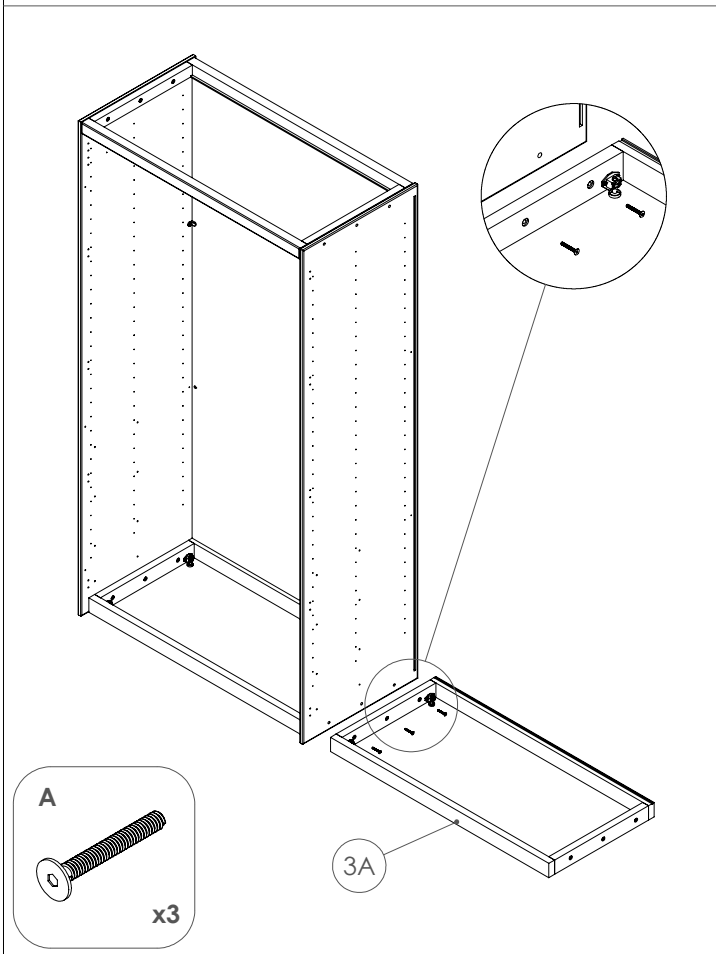

Aufbauanleitung Drehtüren-Kleiderschrank "Albero" - 4-Türer  
 Instructions de montage armoire à portes battantes « Albero » - 4 portes  
 Montagehandleiding voor draaideurkast "Albero" - 4-deurs

- |  |  |  |  |
|--|--|--|--|
| <p><b>A</b></p>  <p>M6x40 x24</p> | <p><b>B</b></p>  <p>x28</p> | <p><b>C</b></p>  <p>x8</p>  | <p><b>D</b></p>  <p>x4</p>  |
| <p><b>E</b></p>  <p>x2</p>        | <p><b>F</b></p>  <p>x8</p>  | <p><b>G</b></p>  <p>x20</p> | <p><b>H</b></p>  <p>x12</p> |

Aufbauanleitung Drehtüren-Kleiderschrank "Albero" - 4-Türer  
Instructions de montage armoire à portes battantes « Albero » - 4 portes  
Montagehandleiding voor draaideurkast "Albero" - 4-deurs

Aufbauanleitung Drehtüren-Kleiderschrank "Albero" - 4-Türer  
 Instructions de montage armoire à portes battantes « Albero » - 4 portes  
 Montagehandleiding voor draaideurkast "Albero" - 4-deurs

Only mount one.

Level in water with  
hex key

Level in water with  
hex key, using the water pass  
presented in picture. Need to water  
pass in both diagonalas, from back to front and in  
lenght direction both on back and front!