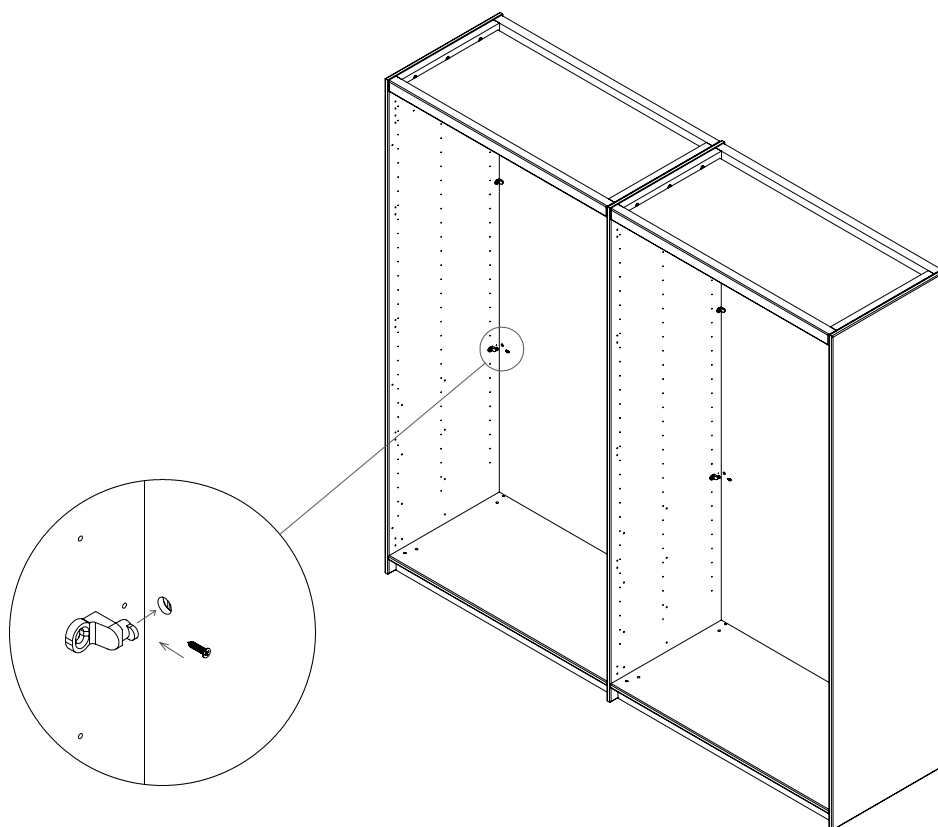

Aufbauanleitung Drehtüren-Kleiderschrank "Albero" - 4-Türer
Instructions de montage armoire à portes battantes « Albero » - 4 portes
Montagehandleiding voor draaideurkast "Albero" - 4-deurs