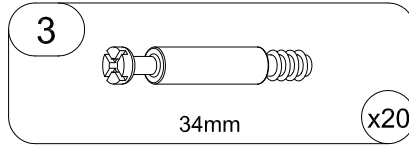

Aufbauanleitung Schubkasteneinsatz für Drehtüren-Kleiderschrank "Capania"

Montagehandleiding voor lade inzetstuk voor draaideurkast "Capania"

Instructions de montage de l'insert de tiroir pour armoire à portes battantes « Capania »

1

2

4

x3

058333

057333

056333

5