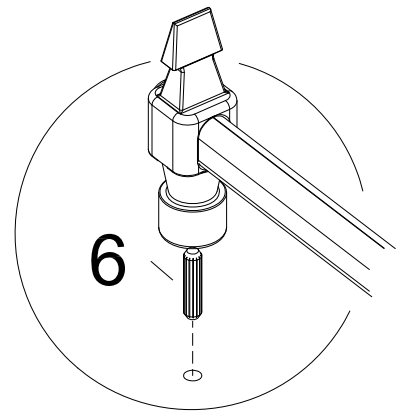

Aufbauanleitung Schubkasteneinsatz für Drehtüren-Kleiderschrank "Capania"

Montagehandleiding voor lade inzetstuk voor draaideurkast "Capania"

Instructions de montage de l'insert de tiroir pour armoire à portes battantes « Capania »

1

2

4

x3

058333

057333

056333

5