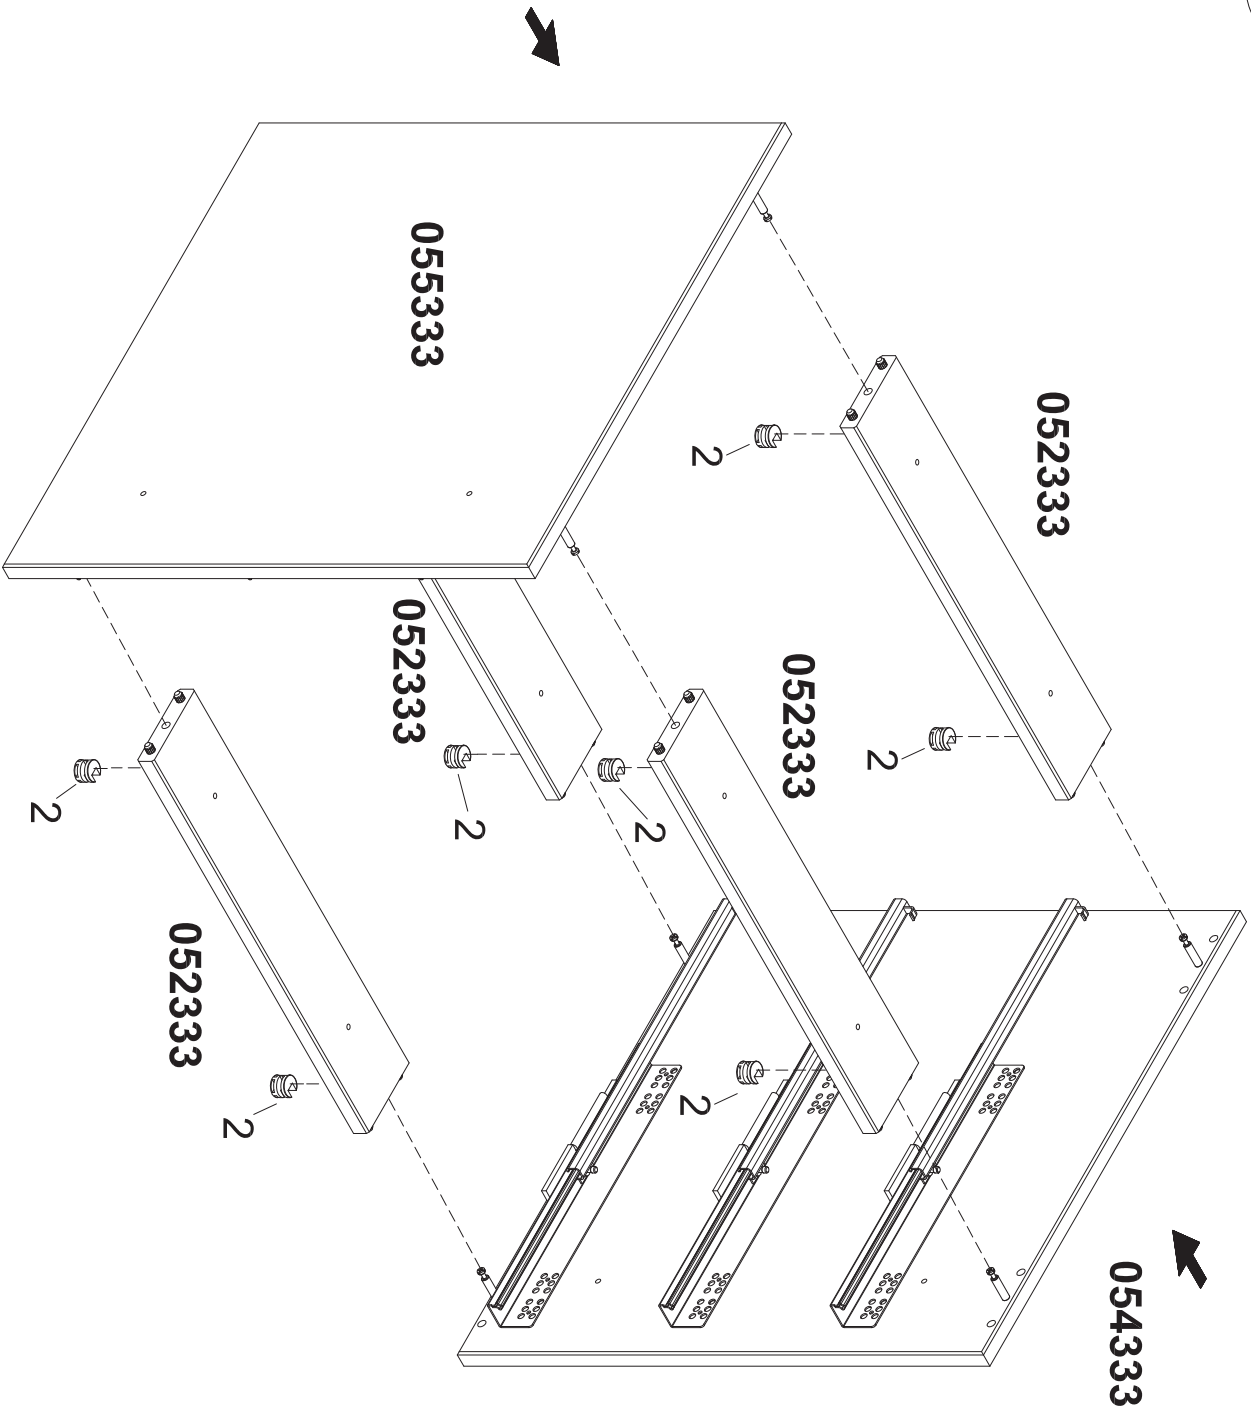

Aufbauanleitung Schubkasteneinsatz für Drehtüren-Kleiderschrank "Capania"

Montagehandleiding voor lade inzetstuk voor draaideurkast "Capania"

Instructions de montage de l'insert de tiroir pour armoire à portes battantes « Capania »

1

2

4

x3

058333

057333

056333

5

x3

056333

6

x3

x3

7

8

9

13

053333

10

A

B