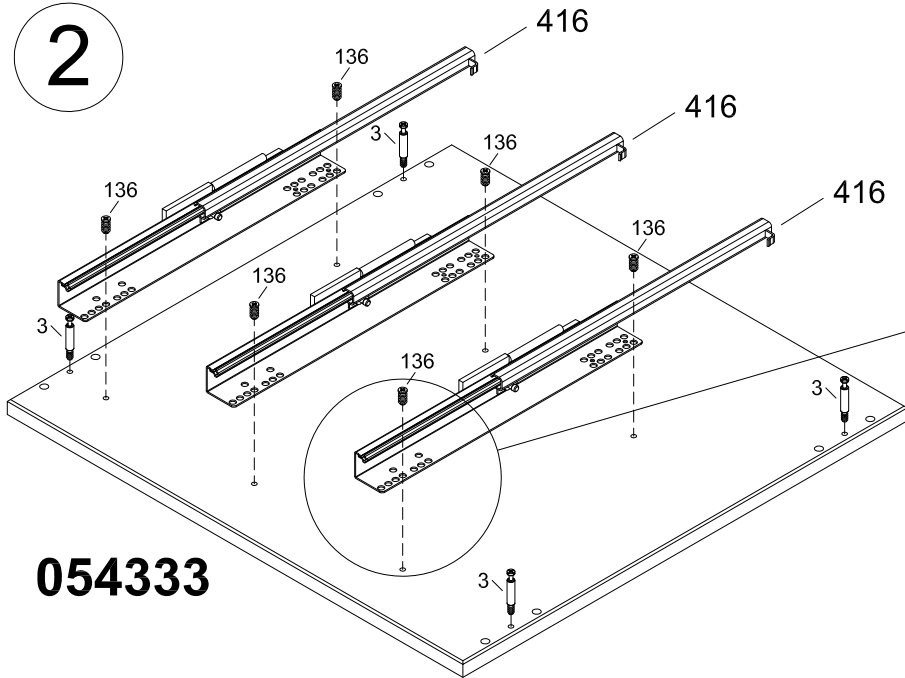

Aufbauanleitung Schubkasteneinsatz für Drehtüren-Kleiderschrank "Capania"

Montagehandleiding voor lade inzetstuk voor draaideurkast "Capania"

Instructions de montage de l'insert de tiroir pour armoire à portes battantes « Capania »

1

2

4

x3

058333

057333

056333

5