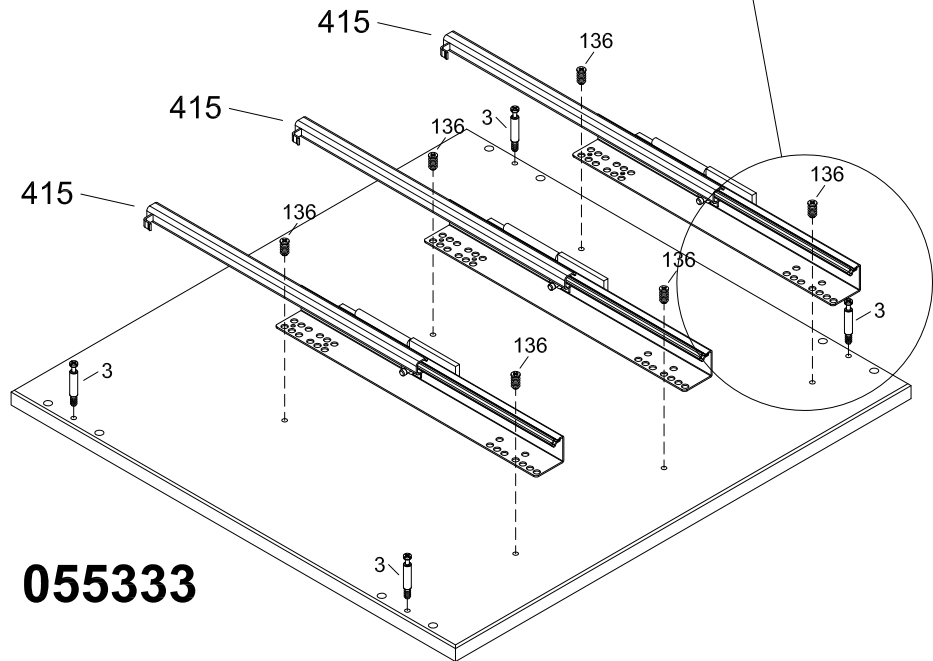

Aufbauanleitung Schubkasteneinsatz für Drehtüren-Kleiderschrank "Capania"

Montagehandleiding voor lade inzetstuk voor draaideurkast "Capania"

Instructions de montage de l'insert de tiroir pour armoire à portes battantes « Capania »

1

2

4

x3

058333

057333

056333

5