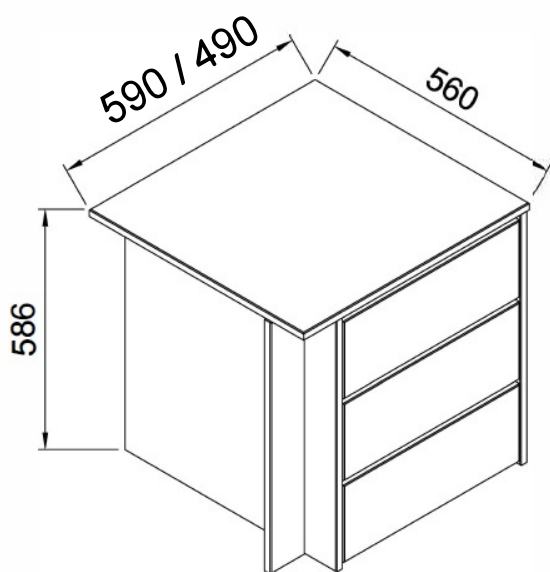

Aufbauanleitung Schubkasteneinsatz für Drehtüren-Kleiderschrank "Capania"

Montagehandleiding voor lade inzetstuk voor draaideurkast "Capania"

Instructions de montage de l'insert de tiroir pour armoire à portes battantes « Capania »

1

2

4

x3

058333

057333

056333

5