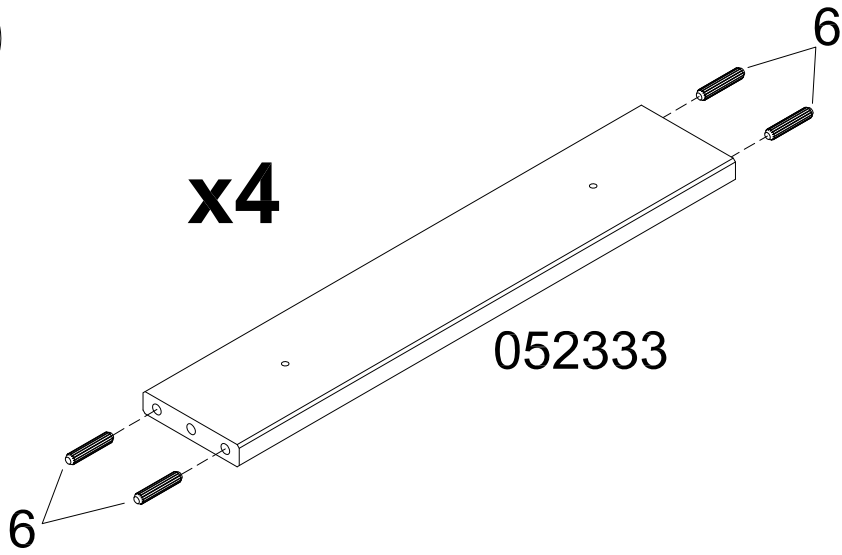

Aufbauanleitung Schubkasteneinsatz für Drehtüren-Kleiderschrank "Capania"

Montagehandleiding voor lade inzetstuk voor draaideurkast "Capania"

Instructions de montage de l'insert de tiroir pour armoire à portes battantes « Capania »

1

2

4

x3

058333

057333

056333

5