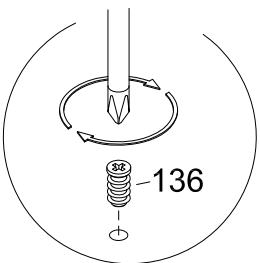

Aufbauanleitung Schubkasteneinsatz für Drehtüren-Kleiderschrank "Capania"

Montagehandleiding voor lade inzetstuk voor draaideurkast "Capania"

Instructions de montage de l'insert de tiroir pour armoire à portes battantes « Capania »

1

2

4

x3

058333

057333

056333

5

x3

056333

6

x3

x3

7

8

9