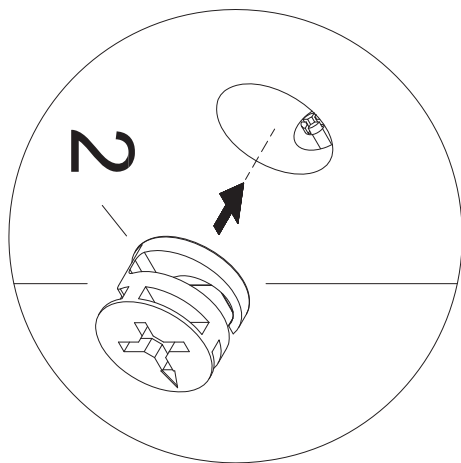

Aufbauanleitung Schubkasteneinsatz für Drehtüren-Kleiderschrank "Capania"

Montagehandleiding voor lade inzetstuk voor draaideurkast "Capania"

Instructions de montage de l'insert de tiroir pour armoire à portes battantes « Capania »

1

2

4

x3

058333

057333

056333

5