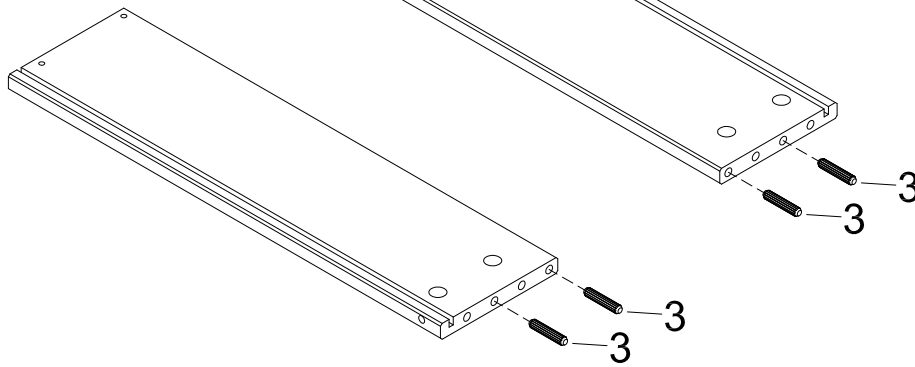

Aufbauanleitung Schubkasteneinsatz für Drehtüren-Kleiderschrank "Capania"

Montagehandleiding voor lade inzetstuk voor draaideurkast "Capania"

Instructions de montage de l'insert de tiroir pour armoire à portes battantes « Capania »

1

2

4

x3

058333

057333

056333

5