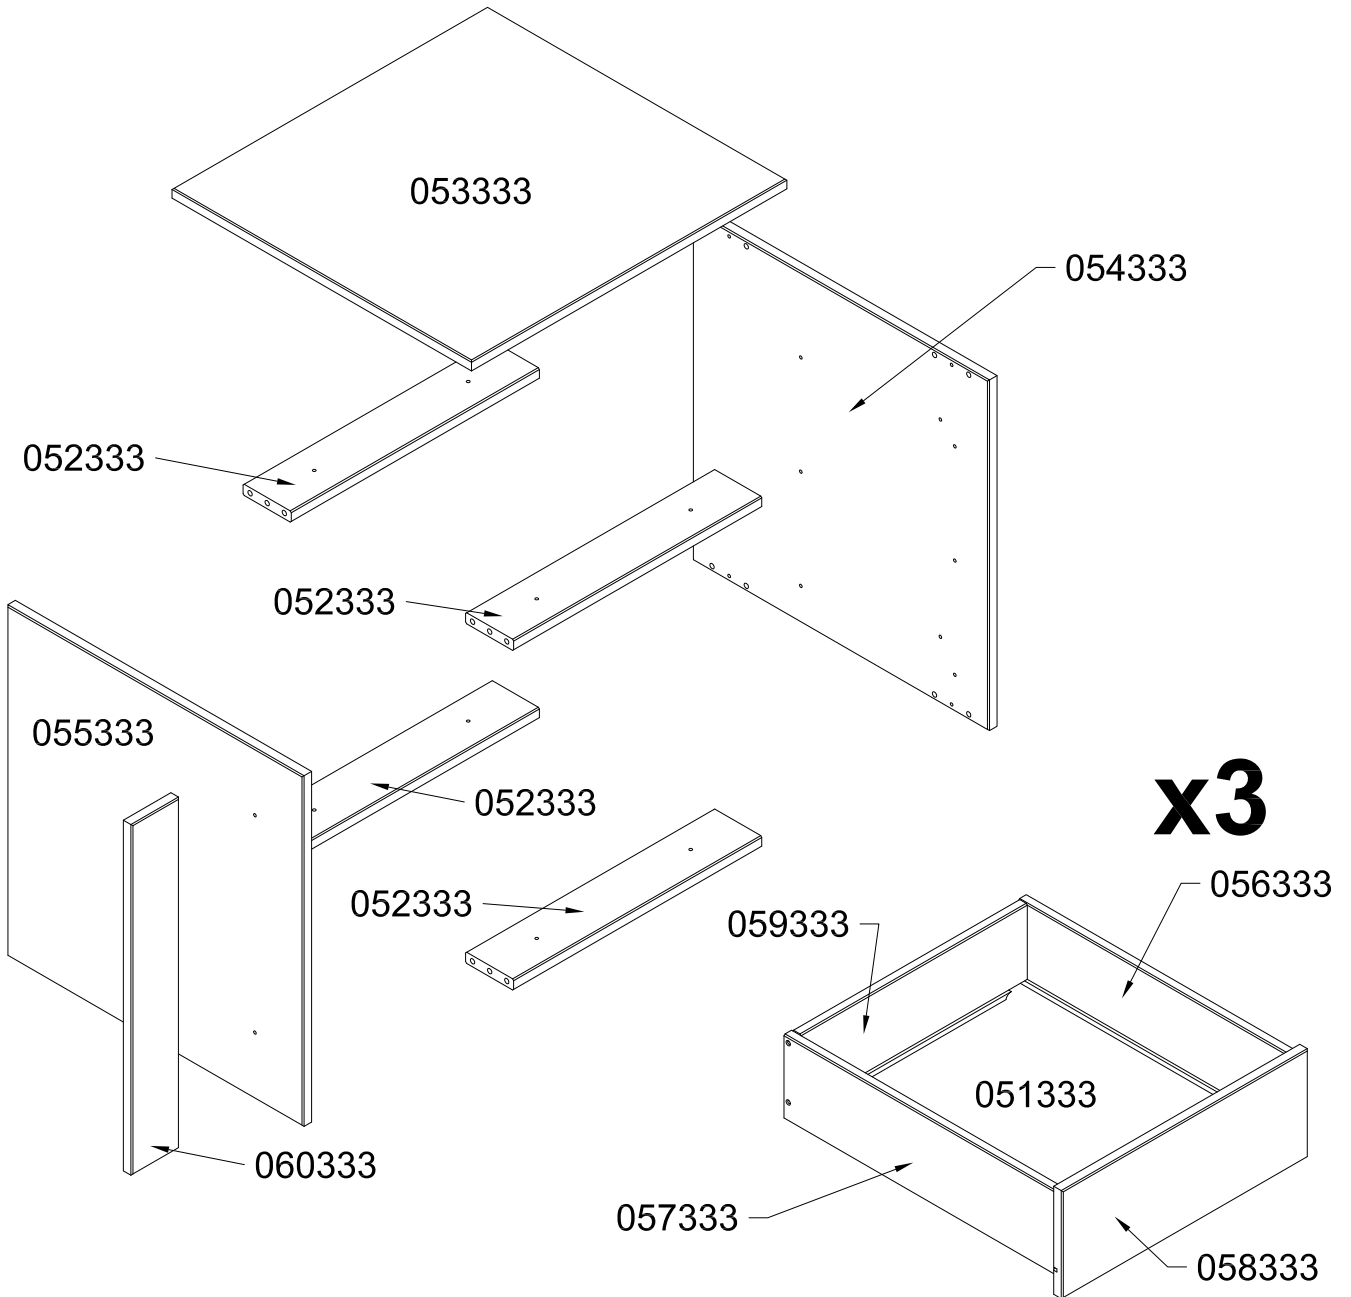

Aufbauanleitung Schubkasteneinsatz für Drehtüren-Kleiderschrank "Capania"

Montagehandleiding voor lade inzetstuk voor draaideurkast "Capania"

Instructions de montage de l'insert de tiroir pour armoire à portes battantes « Capania »

1

2

4

x3

058333

057333

056333

5