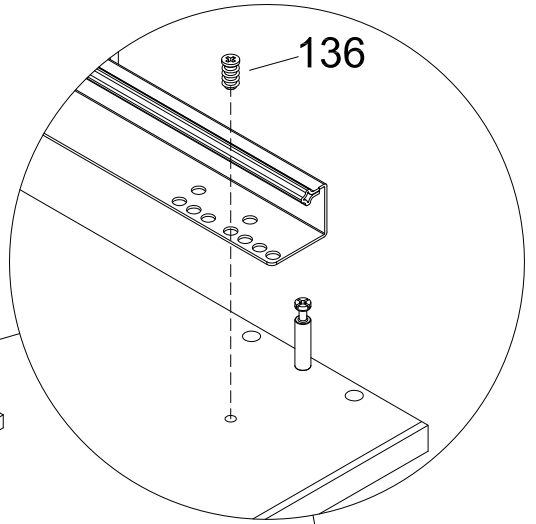

Aufbauanleitung Schubkasteneinsatz für Drehtüren-Kleiderschrank "Capania"

Montagehandleiding voor lade inzetstuk voor draaideurkast "Capania"

Instructions de montage de l'insert de tiroir pour armoire à portes battantes « Capania »

1

2

4

x3

058333

057333

056333

5