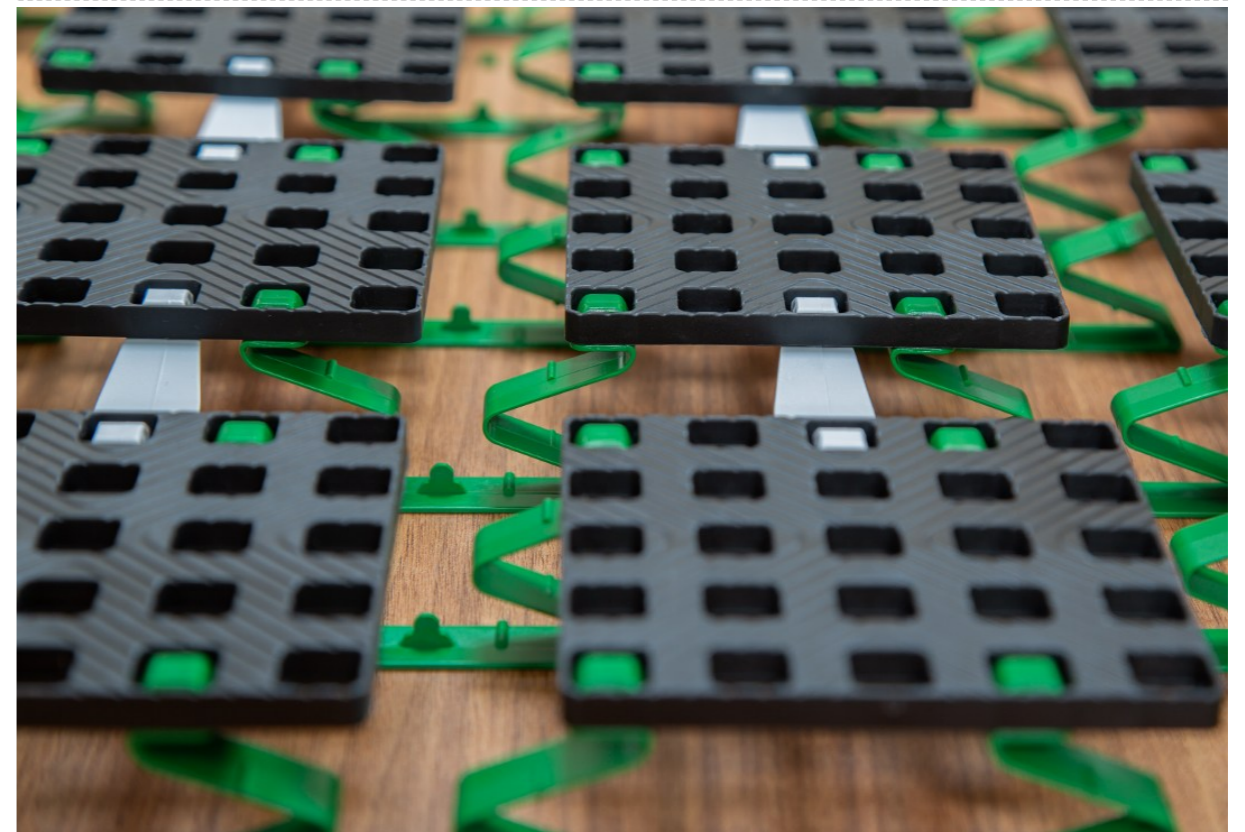

Mittelzonen-Verstärkung / Firmness Zones

Um die Mittelzone zu verstärken, fügen Sie eine 3. Feder zwischen den 2 vorhandenen hinzu
 To reinforce lumbar zone, add a 3rd suspension between the 2 existing ones

Befestigung / Fastening

Kann alle 50 cm mit Sicherungs-Platten befestigt werden /
 Can be secured to the support by means of locking plates every 50 cm

Leichter Zugang / Easy access

Für den Zugriff bitte Verbinder und Sicherungen lösen
 To access storage, unmount suspensions and connectors around the panels

Demontage / Disassembling

Lösen falsch positionierter Feder
 Position in alignment with the clip

**Wohnmobil-Lattenrost 'Mobilitec'
 Motorhome slatted frame 'Mobilitec'**

Bausatz / Kit 1,6/1,8 m² (80/90 x 200 cm)

Farbcode gibt den Abstand zwischen den Federn an / Colour code indicates the space between plates

Grün : 28 mm Abstand zw. Federn / Green : 28 mm space between plates

Rot : 50 mm Abstand zw. Federn / Red : 50 mm space between plates