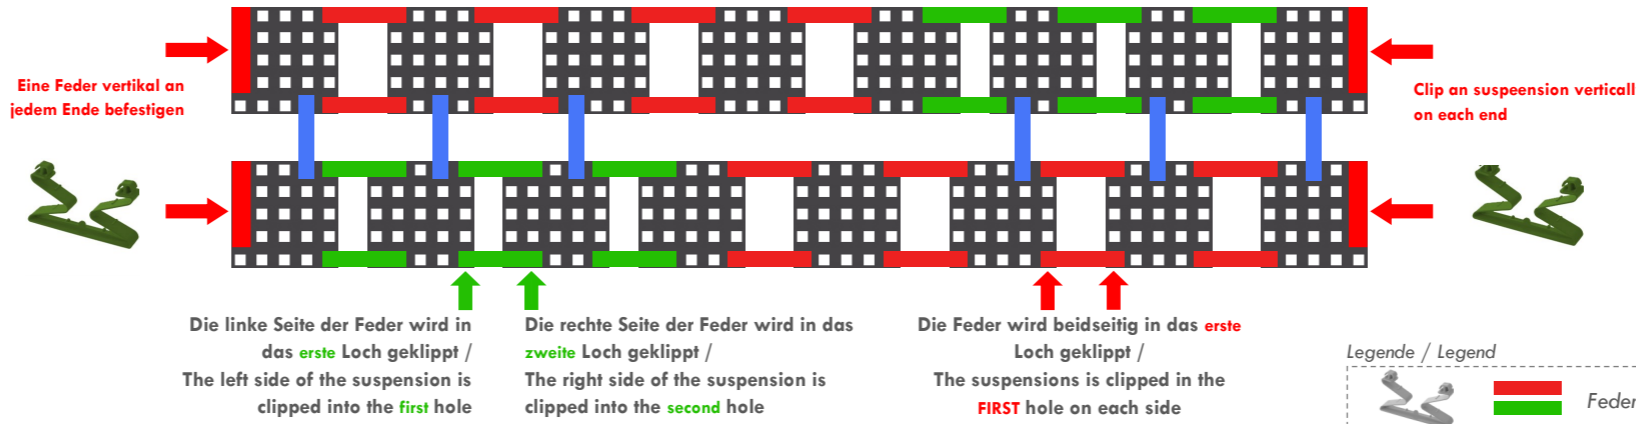

Befestigung / Fastening

Kann alle 50 cm mit Sicherungs-Platten befestigt werden /
 Can be secured to the support by means of locking plates every 50 cm

Leichter Zugang / Easy access

Für den Zugriff bitte Verbinder und Sicherungen lösen
 To access storage, unmount suspensions and connectors around the panels

Demontage / Disassembling

Lösen falsch positionierter Feder
 Position in alignment with the clip

**Wohnmobil-Lattenrost 'Mobilitec'
 Motorhome slatted frame 'Mobilitec'**

Bausatz / Kit 1,6/1,8 m² (80/90 x 200 cm)

Beginnen Sie mit dem Zusammenbau der letzten Reihe, damit Sie nicht durch Platten gestört werden, wenn Sie sich rückwärts bewegen. Messen Sie die schmalste Stelle für jede 15 cm-Reihe und suchen Sie die passende oder etwas kürzere Breite in der folgenden Liste. / Start assembling the end row, you won't be disturbed by plates if you move backwards. Measure the shortest width for each 15 cm row and find the corresponding drawing or shorter in the following list.

Farbcode gibt den Abstand zwischen den Federn an / Colour code indicates the space between plates

Grün : 28 mm Abstand zw. Federn / Green : 28 mm space between plates

Rot : 50 mm Abstand zw. Federn / Red : 50 mm space between plates