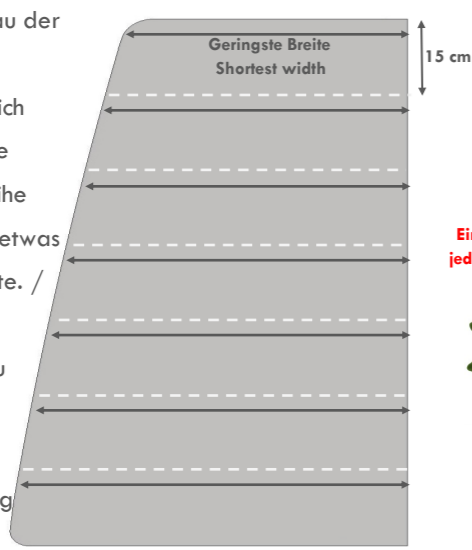

Demontage / Disassembling

Lösen falsch positionierter Feder
 Position in alignment with the clip

**Wohnmobil-Lattenrost 'Mobilitec'
 Motorhome slatted frame 'Mobilitec'**

Bausatz / Kit 1,6/1,8 m² (80/90 x 200 cm)

Beginnen Sie mit dem Zusammenbau der letzten Reihe, damit Sie nicht durch Platten gestört werden, wenn Sie sich rückwärts bewegen. Messen Sie die schmalste Stelle für jede 15 cm-Reihe und suchen Sie die passende oder etwas kürzere Breite in der folgenden Liste. / Start assembling the end row, you won't be disturbed by plates if you move backwards. Measure the shortest width for each 15 cm row and find the corresponding drawing or shorter in the following list.

Farbcode gibt den Abstand zwischen den Federn an / Colour code indicates the space between plates

Grün : 28 mm Abstand zw. Federn / Green : 28 mm space between plates

Rot : 50 mm Abstand zw. Federn / Red : 50 mm space between plates