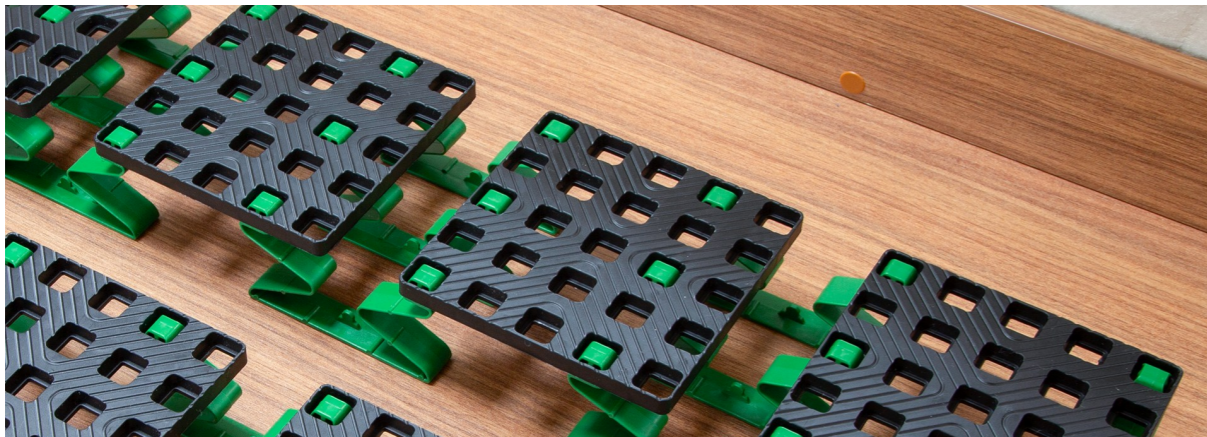

Mittelzonen-Verstärkung / Firmness Zones

Um die Mittelzone zu verstärken, fügen Sie eine 3. Feder zwischen den 2 vorhandenen hinzu
 To reinforce lumbar zone, add a 3rd suspension between the 2 existing ones

Befestigung / Fastening

Kann alle 50 cm mit Sicherungs-Platten befestigt werden /
 Can be secured to the support by means of locking plates every 50 cm

Leichter Zugang / Easy access

Für den Zugriff bitte Verbinder und Sicherungen lösen
 To access storage, unmount suspensions and connectors around the panels

Demontage / Disassembling

Lösen falsch positionierter Feder
 Position in alignment with the clip

**Wohnmobil-Lattenrost 'Mobilitec'
 Motorhome slatted frame 'Mobilitec'**

Bausatz / Kit 1,6/1,8 m² (80/90 x 200 cm)

Farbcode gibt den Abstand zwischen den Federn an / Colour code indicates the space between plates

Grün : 28 mm Abstand zw. Federn / Green : 28 mm space between plates

Rot : 50 mm Abstand zw. Federn / Red : 50 mm space between plates