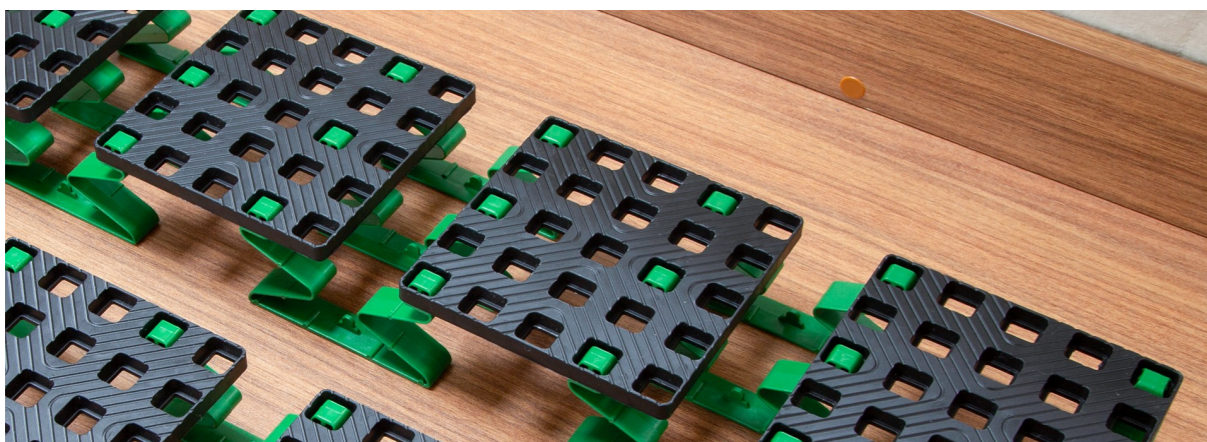

Mittelzonen-Verstärkung / Firmness Zones

Um die Mittelzone zu verstärken, fügen Sie eine 3. Feder zwischen den 2 vorhandenen hinzu
 To reinforce lumbar zone, add a 3rd suspension between the 2 existing ones

Befestigung / Fastening

Kann alle 50 cm mit Sicherungs-Platten befestigt werden /
 Can be secured to the support by means of locking plates every 50 cm

Leichter Zugang / Easy access

Für den Zugriff bitte Verbinder und Sicherungen lösen
 To access storage, unmount suspensions and connectors around the panels

Farbcode gibt den Abstand zwischen den Federn an / Colour code indicates the space between plates

Grün : 28 mm Abstand zw. Federn / Green : 28 mm space between plates

Rot : 50 mm Abstand zw. Federn / Red : 50 mm space between plates