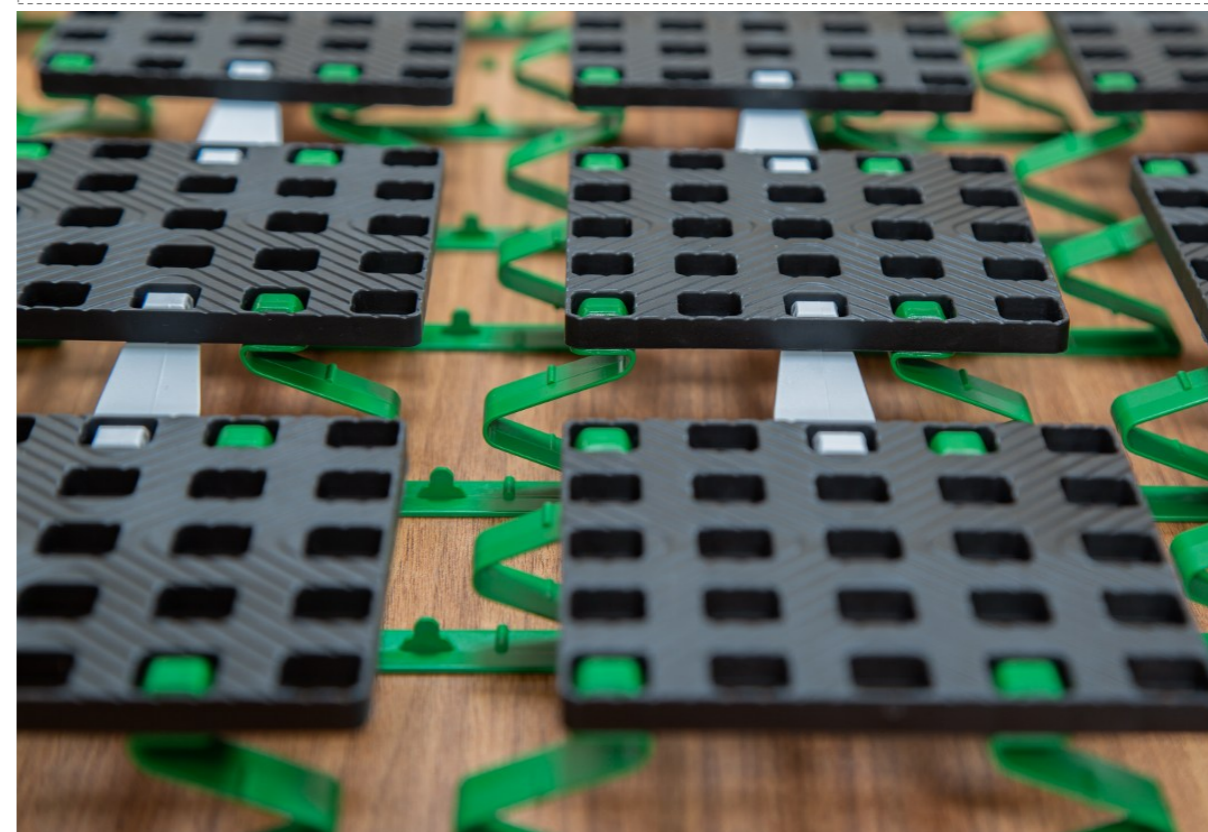

Mittelzonen-Verstärkung / Firmness Zones

Um die Mittelzone zu verstärken, fügen Sie eine 3. Feder zwischen den 2 vorhandenen hinzu
 To reinforce lumbar zone, add a 3rd suspension between the 2 existing ones

Befestigung / Fastening

Kann alle 50 cm mit Sicherungs-Platten befestigt werden /
 Can be secured to the support by means of locking plates every 50 cm

Leichter Zugang / Easy access

Für den Zugriff bitte Verbinder und Sicherungen lösen
 To access storage, unmount suspensions and connectors around the panels

Demontage / Disassembling

Positionierung in der Flucht des Clips
 Position in alignment with the clip

**Wohnmobil-Lattenrost 'Mobilitec'
 Motorhome slatted frame 'Mobilitec'**

Bausatz / Kit 1,2/1,4 m² (60/70 x 200 cm)

Farbcode gibt den Abstand zwischen den Federn an / Colour code indicates the space between plates

Grün : 28 mm Abstand zw. Federn / Green : 28 mm space between plates

Rot : 50 mm Abstand zw. Federn / Red : 50 mm space between plates