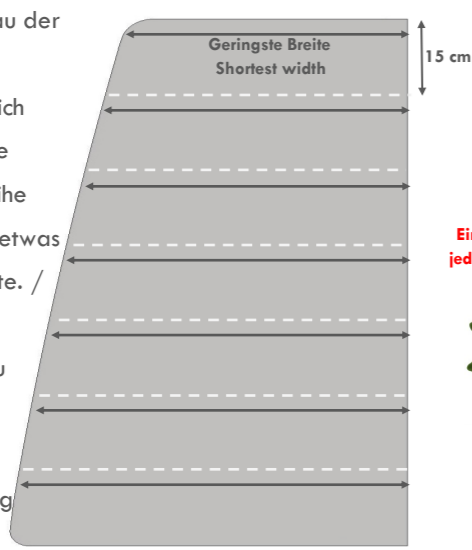

Demontage / Disassembling

Positionierung in der Flucht des Clips
 Position in alignment with the clip

**Wohnmobil-Lattenrost 'Mobilitec'
 Motorhome slatted frame 'Mobilitec'**

Bausatz / Kit 1,2/1,4 m² (60/70 x 200 cm)

Beginnen Sie mit dem Zusammenbau der letzten Reihe, damit Sie nicht durch Platten gestört werden, wenn Sie sich rückwärts bewegen. Messen Sie die schmalste Stelle für jede 15 cm-Reihe und suchen Sie die passende oder etwas kürzere Breite in der folgenden Liste. / Start assembling the end row, you won't be disturbed by plates if you move backwards. Measure the shortest width for each 15 cm row and find the corresponding drawing or shorter in the following list.

Farbcode gibt den Abstand zwischen den Federn an / Colour code indicates the space between plates

Grün : 28 mm Abstand zw. Federn / Green : 28 mm space between plates

Rot : 50 mm Abstand zw. Federn / Red : 50 mm space between plates