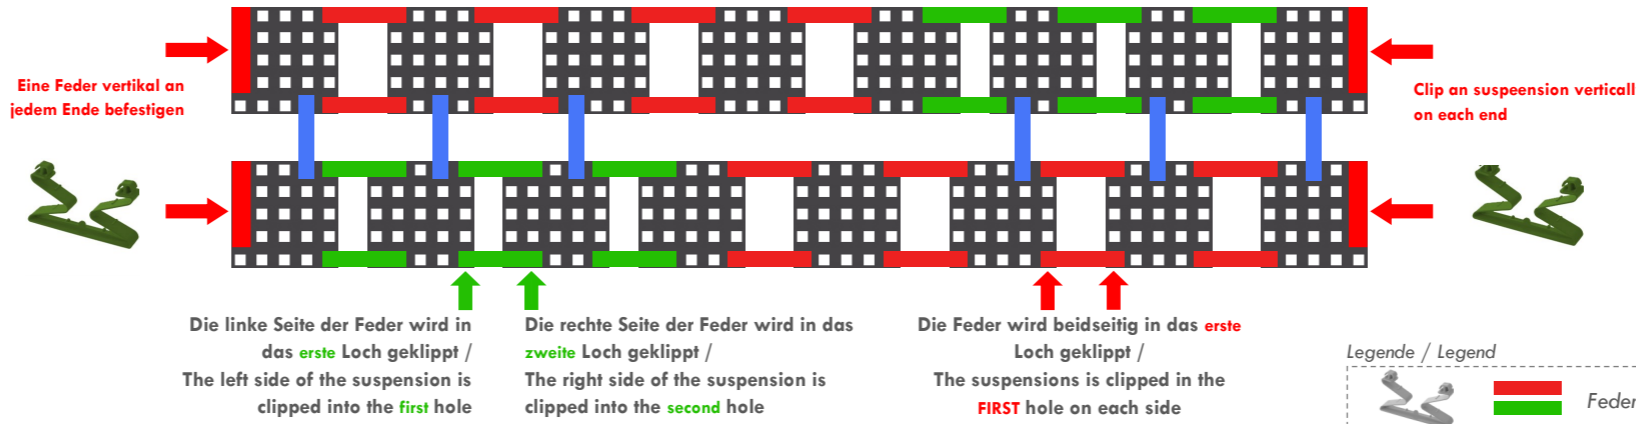

Befestigung / Fastening

Kann alle 50 cm mit Sicherungs-Platten befestigt werden /
 Can be secured to the support by means of locking plates every 50 cm

Leichter Zugang / Easy access

Für den Zugriff bitte Verbinder und Sicherungen lösen
 To access storage, unmount suspensions and connectors around the panels

Demontage / Disassembling

Positionierung in der Flucht des Clips
 Position in alignment with the clip

**Wohnmobil-Lattenrost 'Mobilitec'
 Motorhome slatted frame 'Mobilitec'**

Bausatz / Kit 1,2/1,4 m² (60/70 x 200 cm)

Beginnen Sie mit dem Zusammenbau der letzten Reihe, damit Sie nicht durch Platten gestört werden, wenn Sie sich rückwärts bewegen. Messen Sie die schmalste Stelle für jede 15 cm-Reihe und suchen Sie die passende oder etwas kürzere Breite in der folgenden Liste. / Start assembling the end row, you won't be disturbed by plates if you move backwards. Measure the shortest width for each 15 cm row and find the corresponding drawing or shorter in the following list.

Farbcode gibt den Abstand zwischen den Federn an / Colour code indicates the space between plates

Grün : 28 mm Abstand zw. Federn / Green : 28 mm space between plates

Rot : 50 mm Abstand zw. Federn / Red : 50 mm space between plates