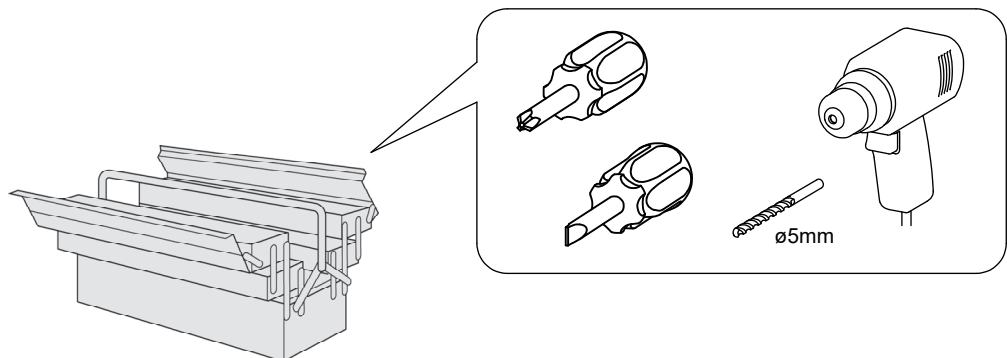

Drehtüren-Kleiderschrank - "Belvedere"

2081-15928-02

Drehtüren-Kleiderschrank - "Belvedere"

2081-15928-02

A24  10 x ø8 x 30mm	B23  6 x ø20 x 14,2mm	B30  6 x ø5 x 11mm	B60  12 x ø24 x 15,5mm	B61  12 x ø20 x 14,5mm
D11  80 x ø3,5 x 16mm	D35  3 x ø4 x 35mm	F62  12 x ø6,3 x 13mm	H06  9 x	H07  6 x ø35mm
H08  3 x ø35mm	J01  54 x	K07  11 x ø7 x 50mm	N14  4 x 43 x 19 x 13mm	P04  3 x ø20 x 24mm
Q59  2 x M8 x 30, ø25 x 7,8mm	U62  6 x ø8 x 1,6mm	U02  6 x ø18mm	Z04  1 x 4mm	

1

<p>A24</p>  <p>8 x ø8 x 30mm</p>	<p>B23</p>  <p>6 x ø20 x 14,2mm</p>	<p>B61</p>  <p>12 x ø20 x 14,5mm</p>	<p>Q59</p>  <p>2 x M8 x 30, ø25 x 7,8mm</p>
--	---	--	---

2

<p>K07</p>  <p>2 x ø7 x 50mm</p>	<p>Z04</p>  <p>1 x 4mm</p>
--	--