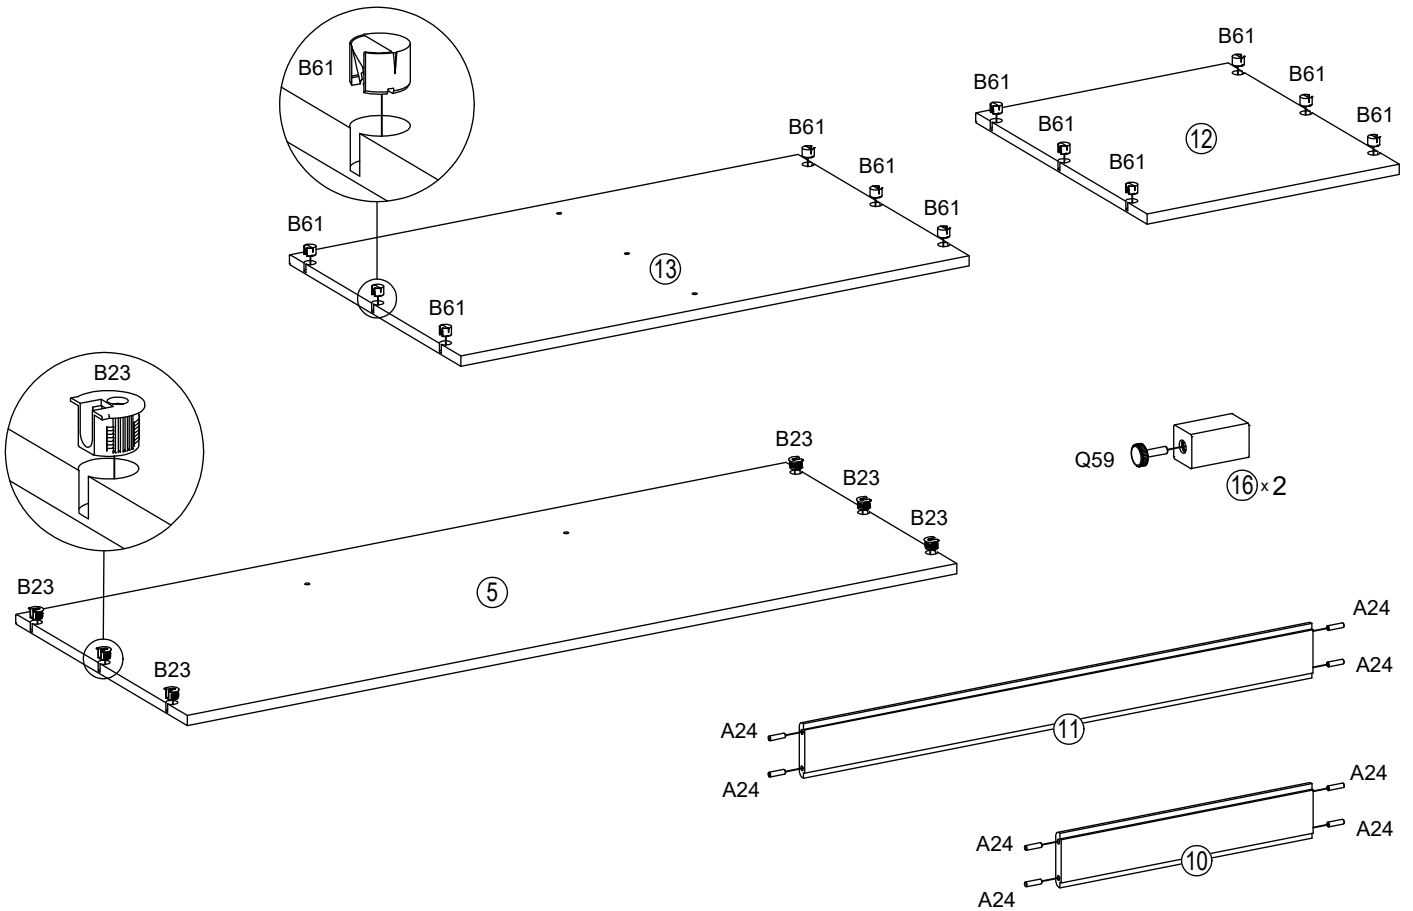

Drehtüren-Kleiderschrank - "Belvedere"

2081-15928-02

Drehtüren-Kleiderschrank - "Belvedere"

2081-15928-02

A24  10 x ø8 x 30mm	B23  6 x ø20 x 14,2mm	B30  6 x ø5 x 11mm	B60  12 x ø24 x 15,5mm	B61  12 x ø20 x 14,5mm
D11  80 x ø3,5 x 16mm	D35  3 x ø4 x 35mm	F62  12 x ø6,3 x 13mm	H06  9 x	H07  6 x ø35mm
H08  3 x ø35mm	J01  54 x	K07  11 x ø7 x 50mm	N14  4 x 43 x 19 x 13mm	P04  3 x ø20 x 24mm
Q59  2 x M8 x 30, ø25 x 7,8mm	U62  6 x ø8 x 1,6mm	U02  6 x ø18mm	Z04  1 x 4mm	

1

<p>A24</p>  <p>8 x ø8 x 30mm</p>	<p>B23</p>  <p>6 x ø20 x 14,2mm</p>	<p>B61</p>  <p>12 x ø20 x 14,5mm</p>	<p>Q59</p>  <p>2 x M8 x 30, ø25 x 7,8mm</p>
--	---	--	---

2

<p>K07</p>  <p>2 x ø7 x 50mm</p>	<p>Z04</p>  <p>1 x 4mm</p>
--	--

N14

2 x
43 x 19 x 13mm

5

6

7

8

9

10

D11  9 x ø3,5 x 16mm	J01  9 x
---	--

11

D11  36 x ø3,5 x 16mm	J01  36 x
---	--

12

13

14

D35  3 x ø4 x 35mm	P04  3 x ø20 x 24mm	U62  6 x ø8 x 1,6mm
---	--	--