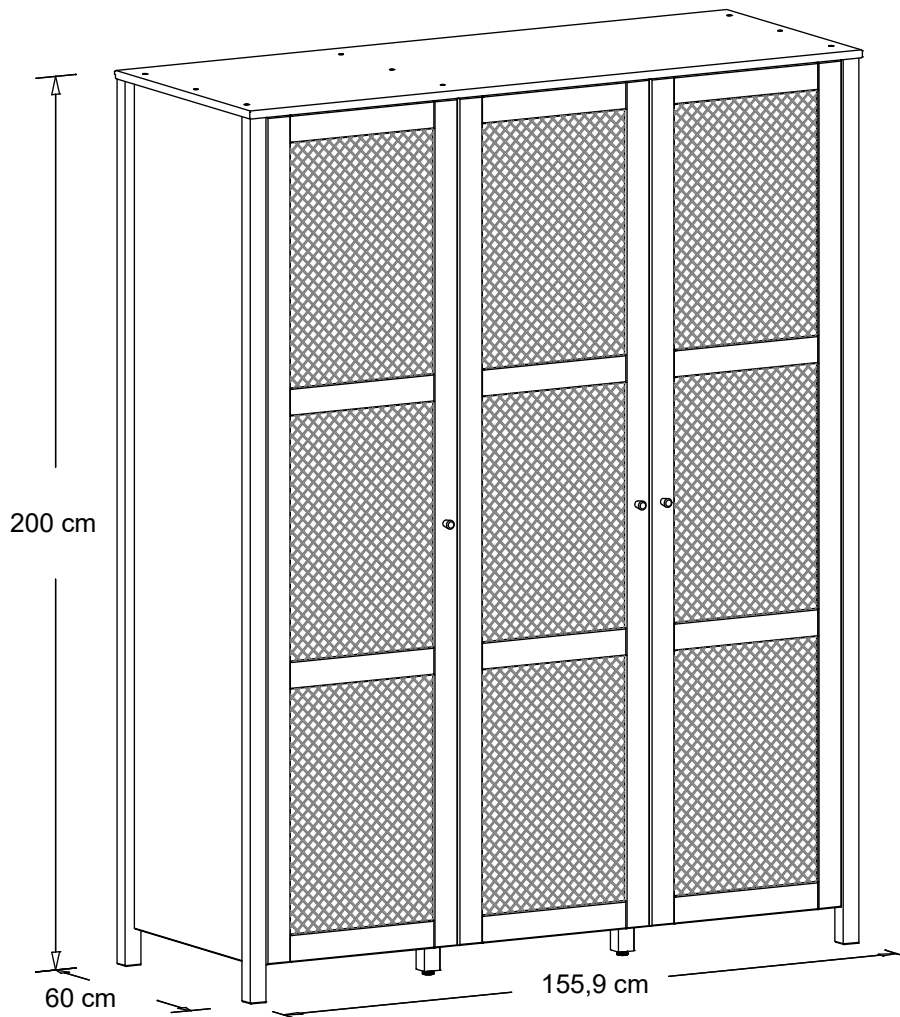

Drehtüren-Kleiderschrank - "Belvedere"

2081-15928-02

Drehtüren-Kleiderschrank - "Belvedere"

2081-15928-02

A24  10 x ø8 x 30mm	B23  6 x ø20 x 14,2mm	B30  6 x ø5 x 11mm	B60  12 x ø24 x 15,5mm	B61  12 x ø20 x 14,5mm
D11  80 x ø3,5 x 16mm	D35  3 x ø4 x 35mm	F62  12 x ø6,3 x 13mm	H06  9 x	H07  6 x ø35mm
H08  3 x ø35mm	J01  54 x	K07  11 x ø7 x 50mm	N14  4 x 43 x 19 x 13mm	P04  3 x ø20 x 24mm
Q59  2 x M8 x 30, ø25 x 7,8mm	U62  6 x ø8 x 1,6mm	U02  6 x ø18mm	Z04  1 x 4mm	

1

<p>A24</p>  <p>8 x ø8 x 30mm</p>	<p>B23</p>  <p>6 x ø20 x 14,2mm</p>	<p>B61</p>  <p>12 x ø20 x 14,5mm</p>	<p>Q59</p>  <p>2 x M8 x 30, ø25 x 7,8mm</p>
--	---	--	---

2

<p>K07</p>  <p>2 x ø7 x 50mm</p>	<p>Z04</p>  <p>1 x 4mm</p>
--	--