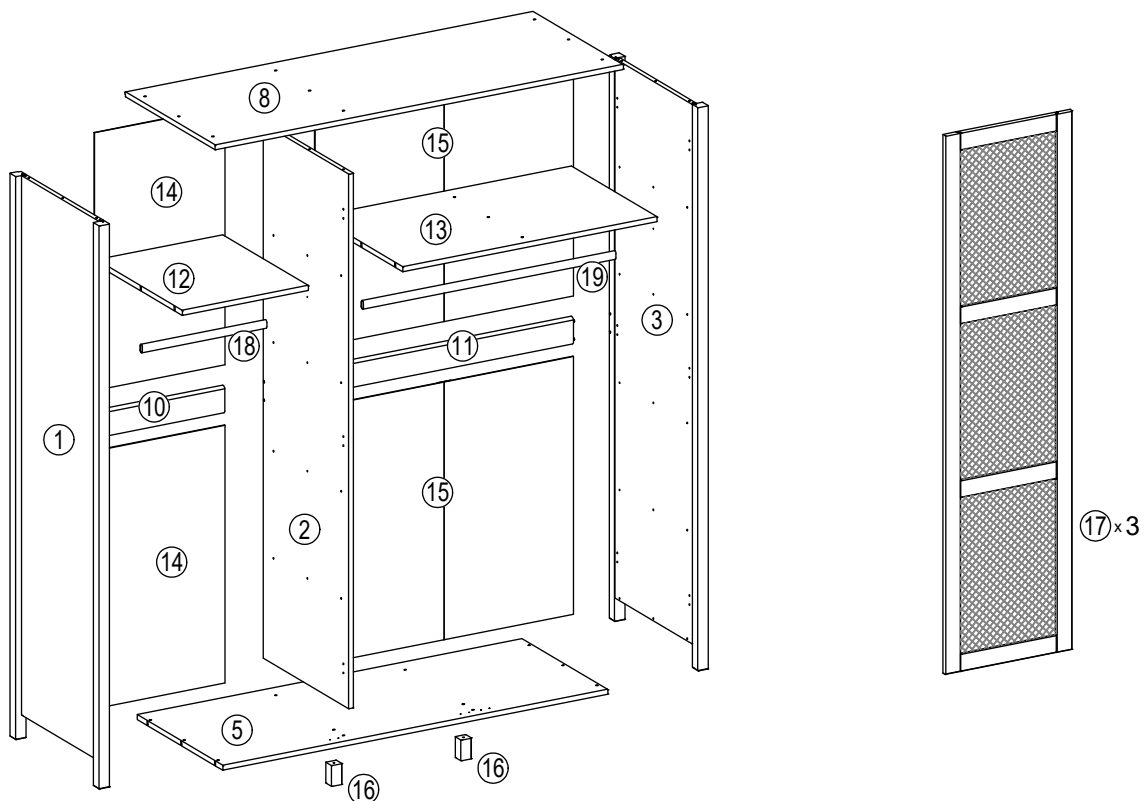

Drehtüren-Kleiderschrank - "Belvedere"

2081-15928-02

Drehtüren-Kleiderschrank - "Belvedere"

2081-15928-02

A24  10 x ø8 x 30mm	B23  6 x ø20 x 14,2mm	B30  6 x ø5 x 11mm	B60  12 x ø24 x 15,5mm	B61  12 x ø20 x 14,5mm
D11  80 x ø3,5 x 16mm	D35  3 x ø4 x 35mm	F62  12 x ø6,3 x 13mm	H06  9 x	H07  6 x ø35mm
H08  3 x ø35mm	J01  54 x	K07  11 x ø7 x 50mm	N14  4 x 43 x 19 x 13mm	P04  3 x ø20 x 24mm
Q59  2 x M8 x 30, ø25 x 7,8mm	U62  6 x ø8 x 1,6mm	U02  6 x ø18mm	Z04  1 x 4mm	

1

<p>A24</p>  <p>8 x ø8 x 30mm</p>	<p>B23</p>  <p>6 x ø20 x 14,2mm</p>	<p>B61</p>  <p>12 x ø20 x 14,5mm</p>	<p>Q59</p>  <p>2 x M8 x 30, ø25 x 7,8mm</p>
--	---	--	---

2

<p>K07</p>  <p>2 x ø7 x 50mm</p>	<p>Z04</p>  <p>1 x 4mm</p>
--	--