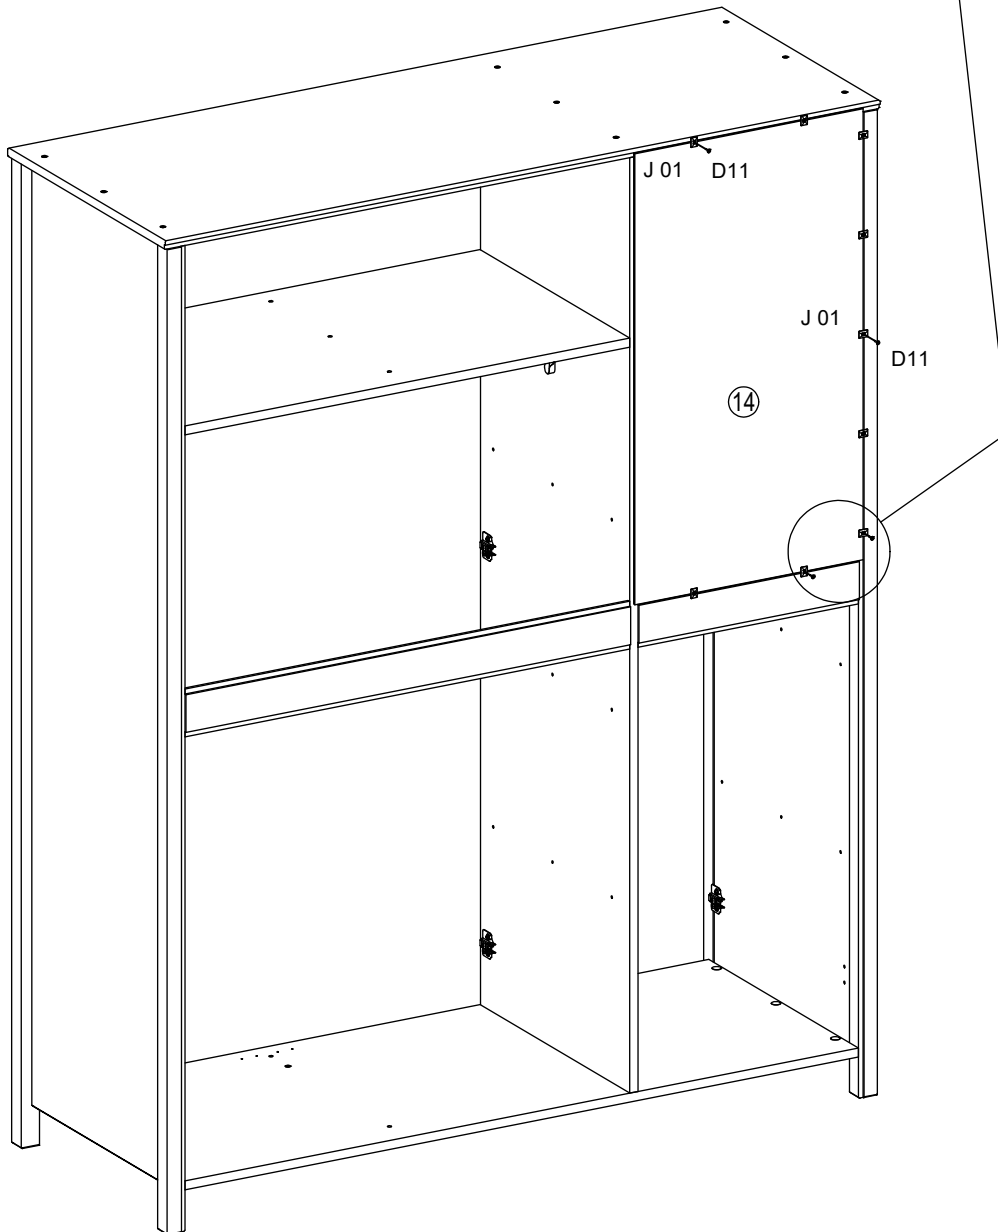

Drehtüren-Kleiderschrank - "Belvedere"

2081-15928-02

Drehtüren-Kleiderschrank - "Belvedere"

2081-15928-02

A24  10 x ø8 x 30mm	B23  6 x ø20 x 14,2mm	B30  6 x ø5 x 11mm	B60  12 x ø24 x 15,5mm	B61  12 x ø20 x 14,5mm
D11  80 x ø3,5 x 16mm	D35  3 x ø4 x 35mm	F62  12 x ø6,3 x 13mm	H06  9 x	H07  6 x ø35mm
H08  3 x ø35mm	J01  54 x	K07  11 x ø7 x 50mm	N14  4 x 43 x 19 x 13mm	P04  3 x ø20 x 24mm
Q59  2 x M8 x 30, ø25 x 7,8mm	U62  6 x ø8 x 1,6mm	U02  6 x ø18mm	Z04  1 x 4mm	

B60

6 x
ø24 x 15,5mm

D11

4 x
ø3,5 x 16mm

F62

6 x
ø6,3 x 13mm

H06

3 x

N14

2 x
43 x 19 x 13mm

5

6

7

8

9

10

D11  9 x ø3,5 x 16mm	J01  9 x
---	--

11

D11  36 x ø3,5 x 16mm	J01  36 x
---	--

12

13

14

D35  3 x ø4 x 35mm	P04  3 x ø20 x 24mm	U62  6 x ø8 x 1,6mm
---	--	--