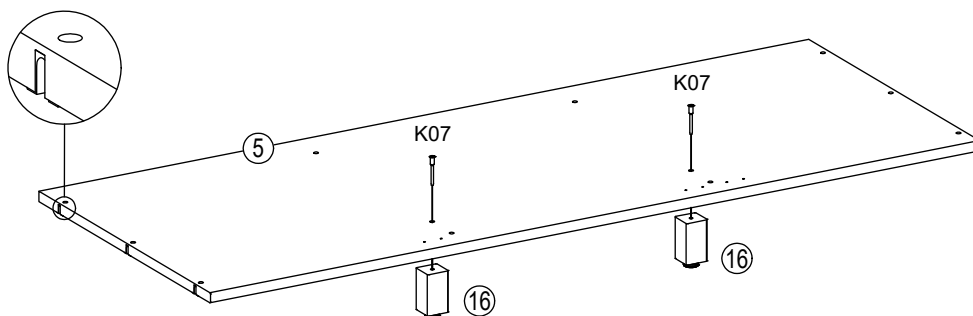

Drehtüren-Kleiderschrank - "Belvedere"

2081-15928-02

Drehtüren-Kleiderschrank - "Belvedere"

2081-15928-02

A24  10 x ø8 x 30mm	B23  6 x ø20 x 14,2mm	B30  6 x ø5 x 11mm	B60  12 x ø24 x 15,5mm	B61  12 x ø20 x 14,5mm
D11  80 x ø3,5 x 16mm	D35  3 x ø4 x 35mm	F62  12 x ø6,3 x 13mm	H06  9 x	H07  6 x ø35mm
H08  3 x ø35mm	J01  54 x	K07  11 x ø7 x 50mm	N14  4 x 43 x 19 x 13mm	P04  3 x ø20 x 24mm
Q59  2 x M8 x 30, ø25 x 7,8mm	U62  6 x ø8 x 1,6mm	U02  6 x ø18mm	Z04  1 x 4mm	

1

<p>A24</p>  <p>8 x ø8 x 30mm</p>	<p>B23</p>  <p>6 x ø20 x 14,2mm</p>	<p>B61</p>  <p>12 x ø20 x 14,5mm</p>	<p>Q59</p>  <p>2 x M8 x 30, ø25 x 7,8mm</p>
--	---	--	---

2

<p>K07</p>  <p>2 x ø7 x 50mm</p>	<p>Z04</p>  <p>1 x 4mm</p>
--	--

N14

2 x
43 x 19 x 13mm

5

6

7

8

9

10